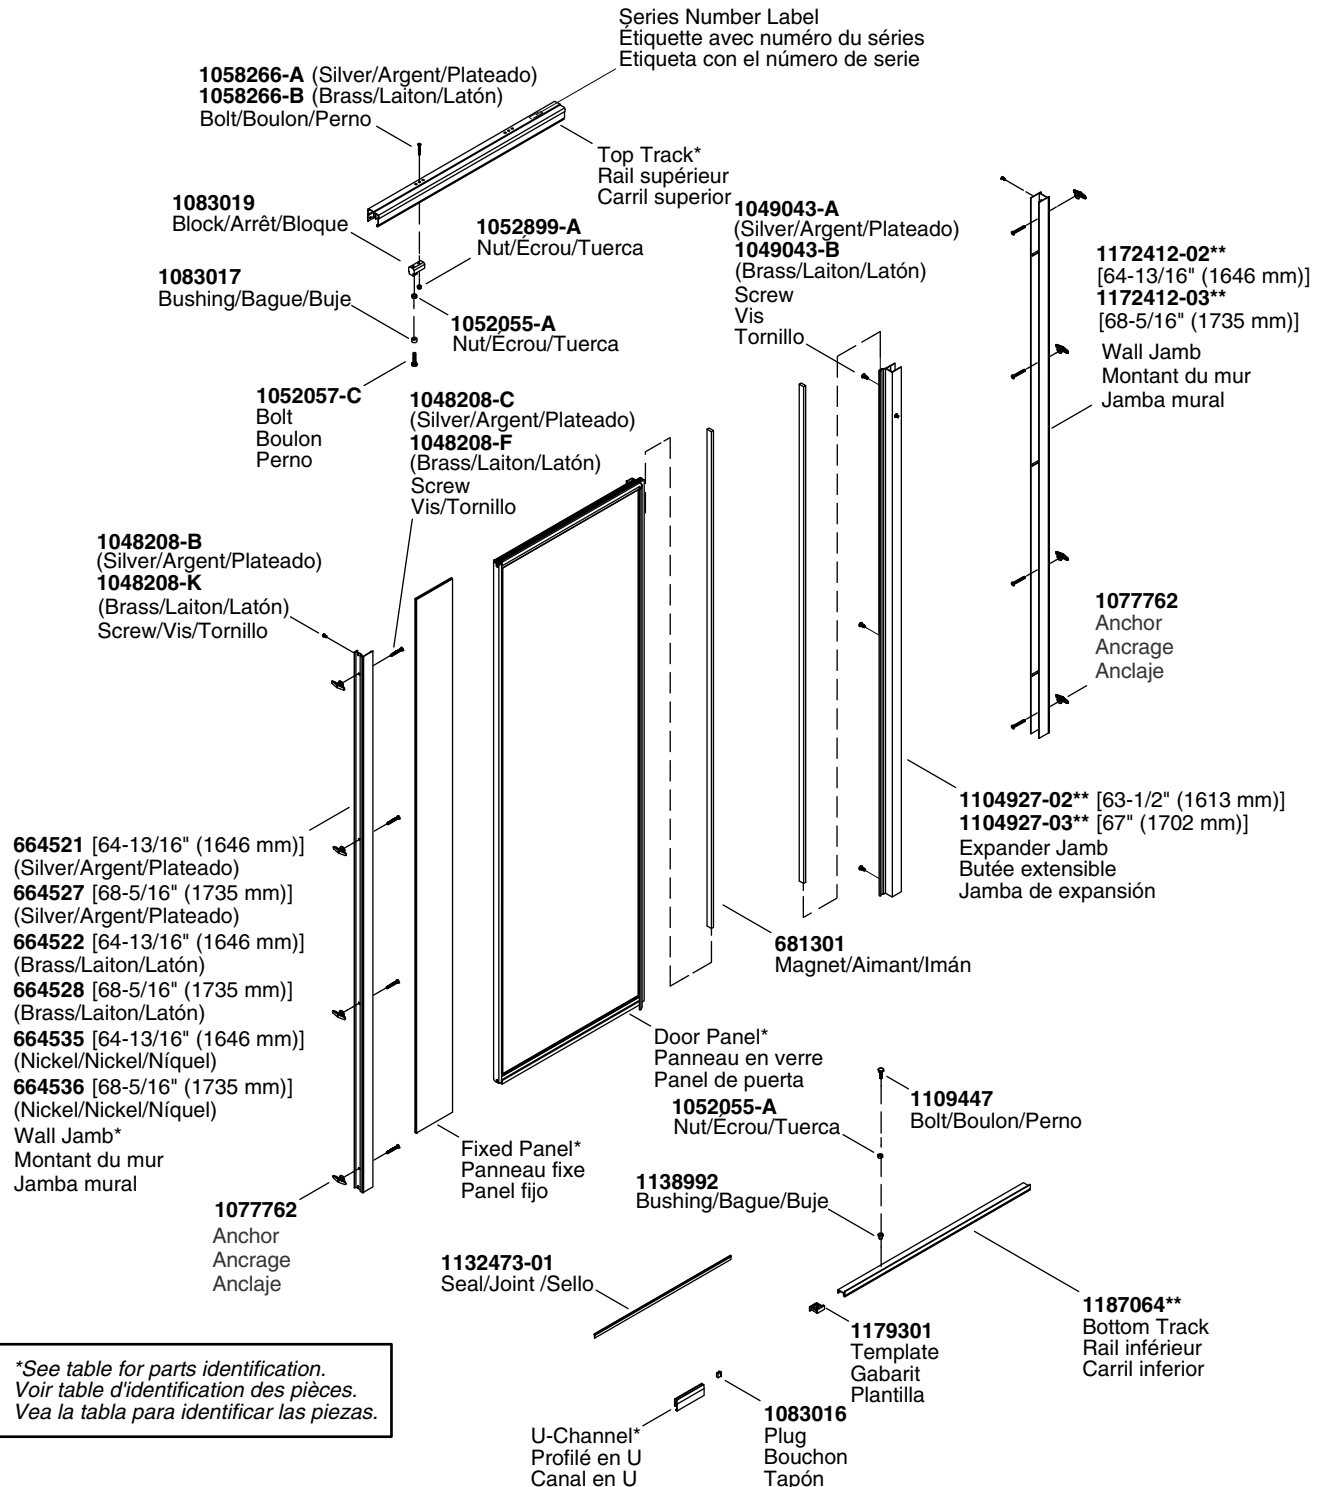

Service Parts Reference Only
Référence de pièces de remplacement seulement
Piezas de repuesto de referencia solamente
Do Not Pack
Ne pas emballer
No incluya en la caja

Shower Doors/Portes de douche/Puertas de ducha

1500D Series/Séries 1500D/Serie 1500D

1182265**
Hardware Pack/Paquet de boulonnerie/Paquete de herrajes

**See table for parts identification.
Voir table d'identification des pièces.
Vea la tabla para identificar las piezas.*

Screw #8-18 x 3/8"
Vis #8-18 x 3/8"
Tornillo del #8-18 x 3/8"

Bolt 1/4-20 x 1-1/2"
Boulon 1/4-20 x 1-1/2"
Perno 1/4-20 x 1-1/2"

Bolt 8-32 x 1-1/8"
Boulon 8-32 x 1-1/8"
Perno 8-32 x 1-1/8"

Bolt 1/4-20 x 3/4"
Boulon 1/4-20 x 3/4"
Perno 1/4-20 x 3/4"