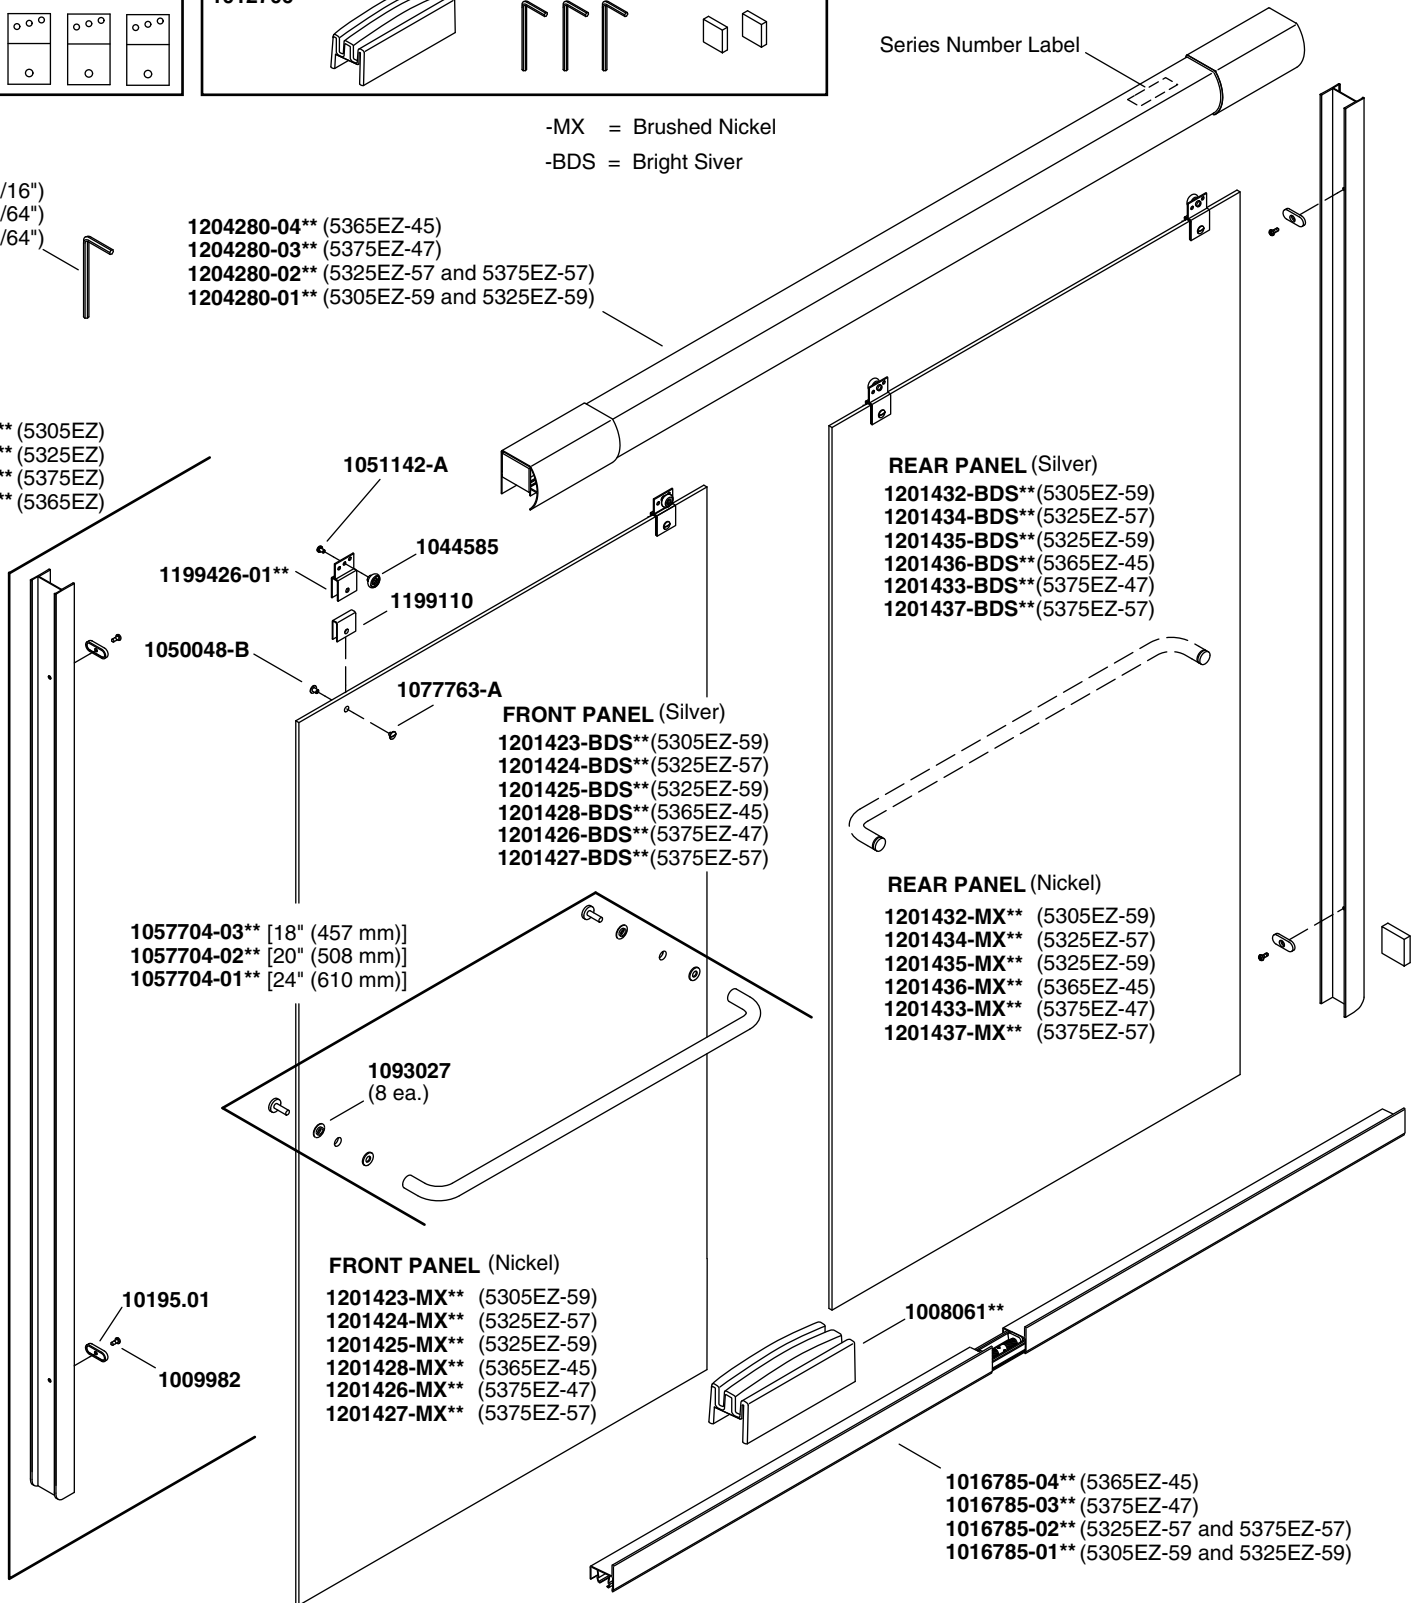

 If your shower door has brackets that look like this, please contact Customer Service at 1-888-STERLING.

-MX = Brushed Nickel
-BDS = Bright Silver

- 1208525 (1/16")
 - 1008774 (7/64")
 - 1013942 (5/64")
-

- 1204280-04** (5365EZ-45)
- 1204280-03** (5375EZ-47)
- 1204280-02** (5325EZ-57 and 5375EZ-57)
- 1204280-01** (5305EZ-59 and 5325EZ-59)

- 1016786-01** (5305EZ)
- 1016786-02** (5325EZ)
- 1016786-03** (5375EZ)
- 1016786-04** (5365EZ)

Series Number Label

- REAR PANEL (Silver)**
- 1201432-BDS** (5305EZ-59)
 - 1201434-BDS** (5325EZ-57)
 - 1201435-BDS** (5325EZ-59)
 - 1201436-BDS** (5365EZ-45)
 - 1201433-BDS** (5375EZ-47)
 - 1201437-BDS** (5375EZ-57)

- 1057704-03** [18" (457 mm)]
- 1057704-02** [20" (508 mm)]
- 1057704-01** [24" (610 mm)]

- FRONT PANEL (Nickel)**
- 1201423-MX** (5305EZ-59)
 - 1201424-MX** (5325EZ-57)
 - 1201425-MX** (5325EZ-59)
 - 1201428-MX** (5365EZ-45)
 - 1201426-MX** (5375EZ-47)
 - 1201427-MX** (5375EZ-57)