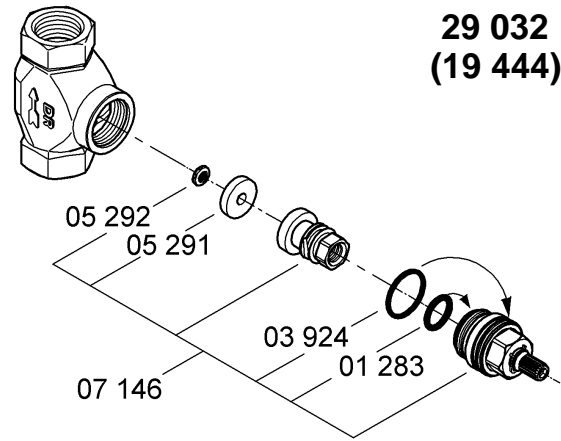

19 439
19 444

GROHE Ondus

96.377.031/ÄM 210681/04.08

GROHE

ENJOY WATER®

19 439
19 444

29 032
(19 444)

29 034
(19 439)