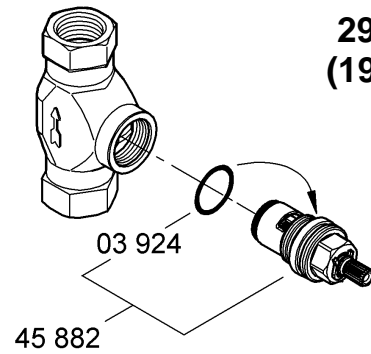

19 439
19 444

GROHE Ondus

96.377.031/ÄM 210681/04.08

GROHE

ENJOY WATER®

19 439
19 444

29 032
(19 444)

29 034
(19 439)