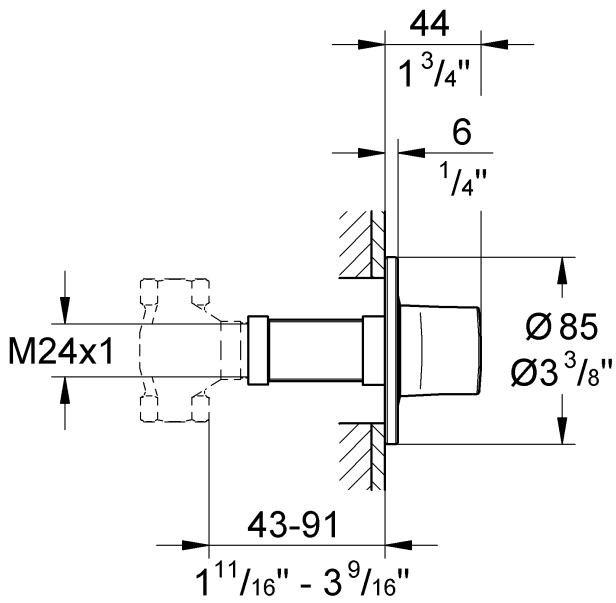

19 439
19 444

GROHE Ondus

96.377.031/ÄM 210681/04.08

GROHE

ENJOY WATER®

19 439
19 444

29 032
(19 444)

29 034
(19 439)