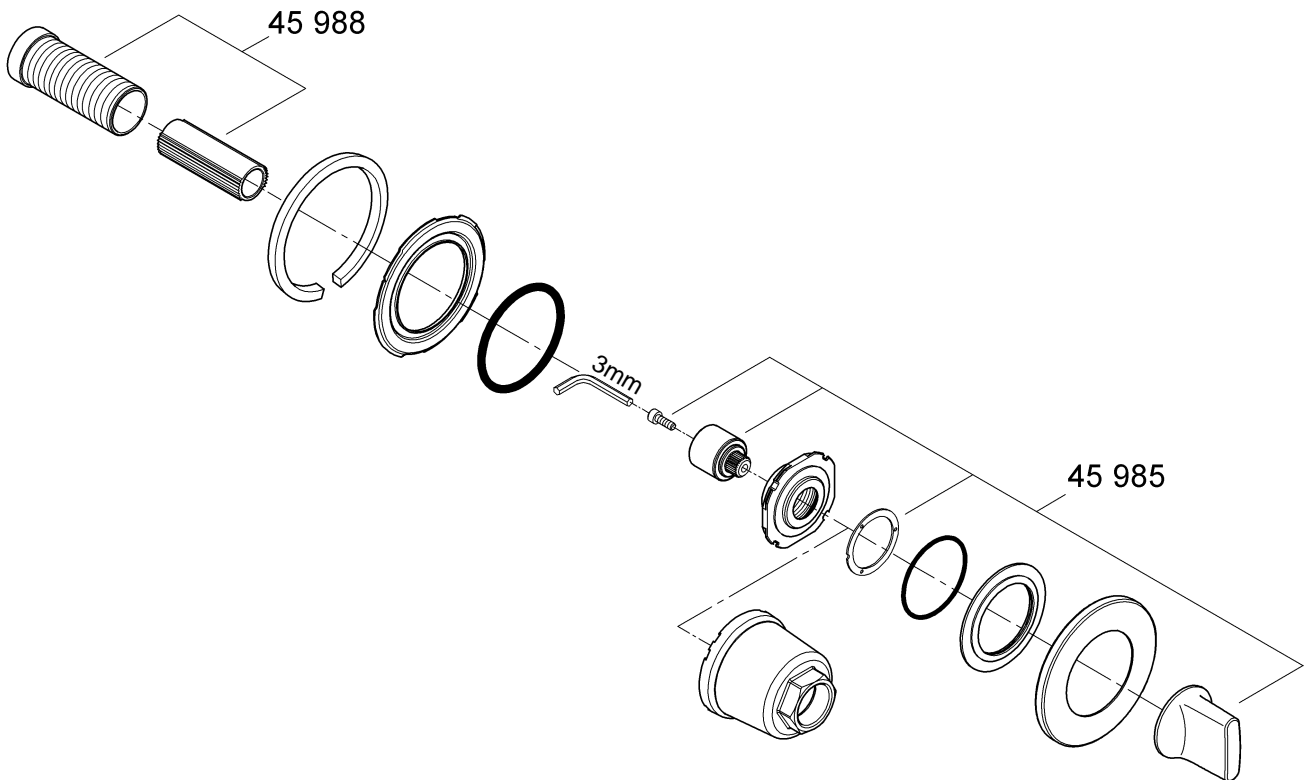

19 439
19 444

GROHE Ondus

96.377.031/ÄM 210681/04.08

GROHE

ENJOY WATER®

19 439
19 444

29 032
(19 444)

29 034
(19 439)