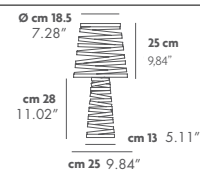

CURL MY LIGHT

DESIGN: DIMA LOGINOFF, 2010

CURL MY LIGHT

Private Shiraz lounge bar
Location Treviso, Italy

Photographer Andrea Pancino

Lampada da tavolo ad emissione di luce diffusa. Struttura e diffusore in metallo a sezioni circolari disponibile nei colori bianco (con cablaggio in tessuto nero) e nero (con cablaggio in tessuto bianco).

Table lamp for diffused lighting. Round sectional metal frame and diffuser, available in white (with black fabric cable) and black (with white fabric cable).

Lampe de bureau émettant une clarté diffuse. Structure en métal à sections circulaires disponible dans les couleurs blanc (avec le câble en tissu noir) et noir (avec le câble en tissu blanc).

Tischleuchte mit gestreuter Lichtverteilung. Gestell aus weiß (mit schwarze Stoffverkabelung)- oder schwarzlackiertem (mit weisse Stoffverkabelung) Metall.

Lámpara de mesa a emisión de luz difusa. Estructura en metal a secciones circulares disponible en blanco (con cableado en tejido negro) o negro (con cableado en tejido blanco).

nome
name

Curl my light TA

portalampada lamp socket	E27
potenza max max wattage	1x100w
simbolo symbol	
diffusore diffuser	—
montatura frame	☐ Bk ☐ Nr
certificazioni certifications	
IP	20
alimentatore gear	Non richiesto Not required

For USA
and CANADA

lamp socket	E26
max wattage	1x100w
symbol	
Fixture supplied with backplate	NO
Mounts to standard 4" junction box	NO
certifications	
gear	Not required

Suspension

Pg. 54

Floor lamp

Pg. 330