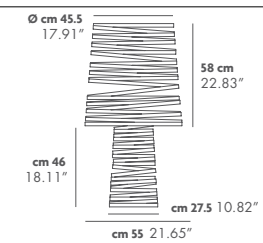

Lampada da terra ad emissione di luce diffusa. Struttura e diffusore in metallo a sezioni circolari disponibile nei colori bianco (con cablaggio in tessuto nero) e nero (con cablaggio in tessuto bianco).

Floor lamp for diffused lighting. Round sectional metal frame and diffuser, available in white (with black fabric cable) and black (with white fabric cable).

Lampadaire émettant une clarté diffuse. Structure et diffuseur en métal à sections circulaires, disponible dans les couleurs blanc (avec le câble en tissu noir) et noir (avec le câble en tissu blanc).

Stehleuchte mit gestreuter Lichtverteilung. Gestell aus weiß (mit schwarze Stoffverkabelung)- oder schwarzlackiertem (mit weisse Stoffverkabelung) Metall.

Lámpara de suelo a emisión de luz difusa. Estructura en metal a secciones circulares disponible en blanco (con cableado en tejido negro) o negro (con cableado en tejido blanco).

nome
name

Curl my light LT