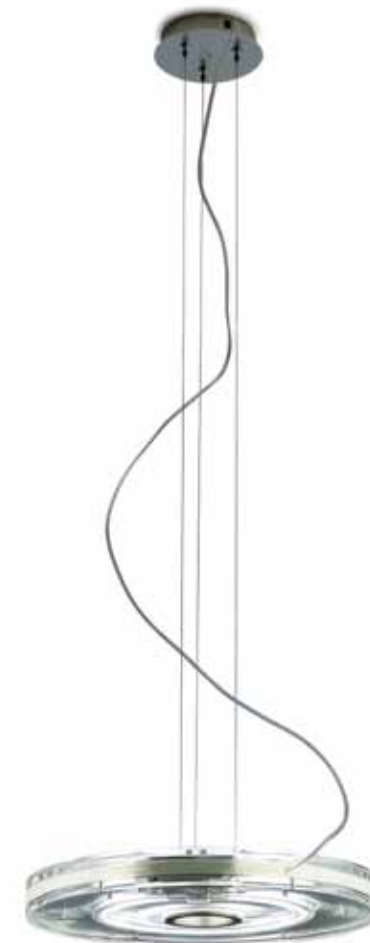

Lampada a sospensione ad emissione di luce diffusa. Struttura in metallo nickel satinato. Diffusore in metacrilato trasparente.

Suspended luminaire for diffused lighting. Satin nickel metal frame. Transparent acrylic diffuser.

Lampe à suspension qui répand une clarté diffuse. Structure en métal nickel satiné. Diffuseur en méthacrylate transparent.

Hängeleuchte mit direkter Lichtverteilung. Metallgestell aus satiniertem Nickel. Schirm aus durchsichtigem Methacrylat.

Lámpara de suspensión a emisión de luz directa. Estructura en metal níquel satinado. Difusor en metacrilato transparente.

PURALUCE

nome name	Puraluce SO
	
portalampada lamp socket	2Gx13
potenza max max wattage	1x22w
simbolo symbol	
diffusore diffuser	000
montatura frame	Nt
certificazioni certifications	
IP	40
alimentatore gear	Elettronico incluso Elect. incl.
For USA and CANADA	
lamp socket	2Gx13
max wattage	1x22w
symbol	
Fixture supplied with backplate	NO
Mounts to standard 4" junction box	YES
certification	-
gear	Elect. incl.