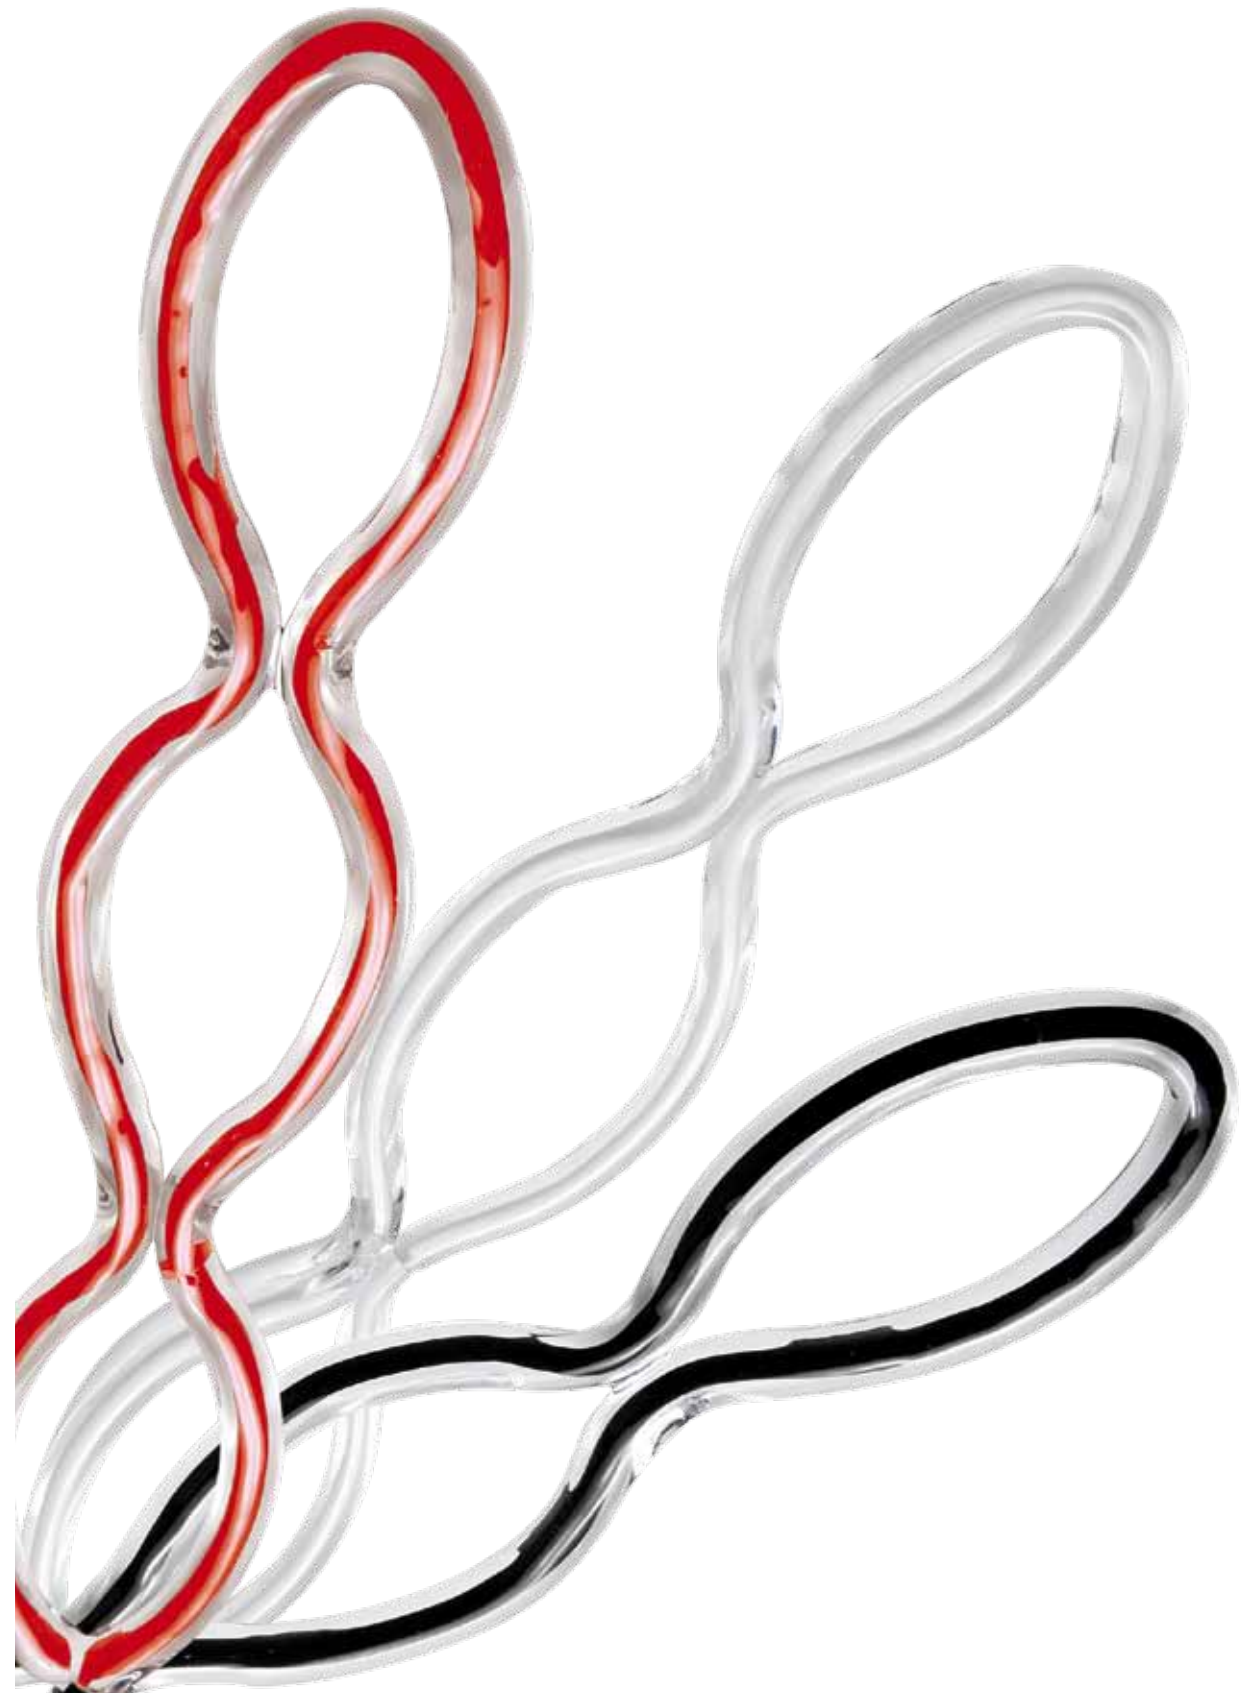

LOLE

nome name	Lole SO	Lole SO1	Lole SO2	Lole SO3
portalampada lamp socket	E27	E27	E27	E27
potenza max max wattage	1x100w	1x100w	2x100w	3x100w
simbolo symbol				
diffusore diffuser	000 016 027 010	000 016 027 010	000 016 027 010	000 016 027 010
montatura frame	Cr	Cr	Cr	Cr
certificazioni certifications				
IP	20	20	20	20
alimentatore gear	Non richiesto Not required	Non richiesto Not required	Non richiesto Not required	Non richiesto Not required
For USA and CANADA				
lamp socket	E26	E26	E26	E26
max wattage	1x100w	1x100w	2x100w	3x100w
symbol				
Fixture supplied with backplate	NO	NO	NO	NO
Mounts to standard 4" junction box	YES	YES	YES	YES
certifications				
gear	Not required	Not required	Not required	Not required

Ceiling lamp

Pg. 190

Wall lamp

Pg. 190