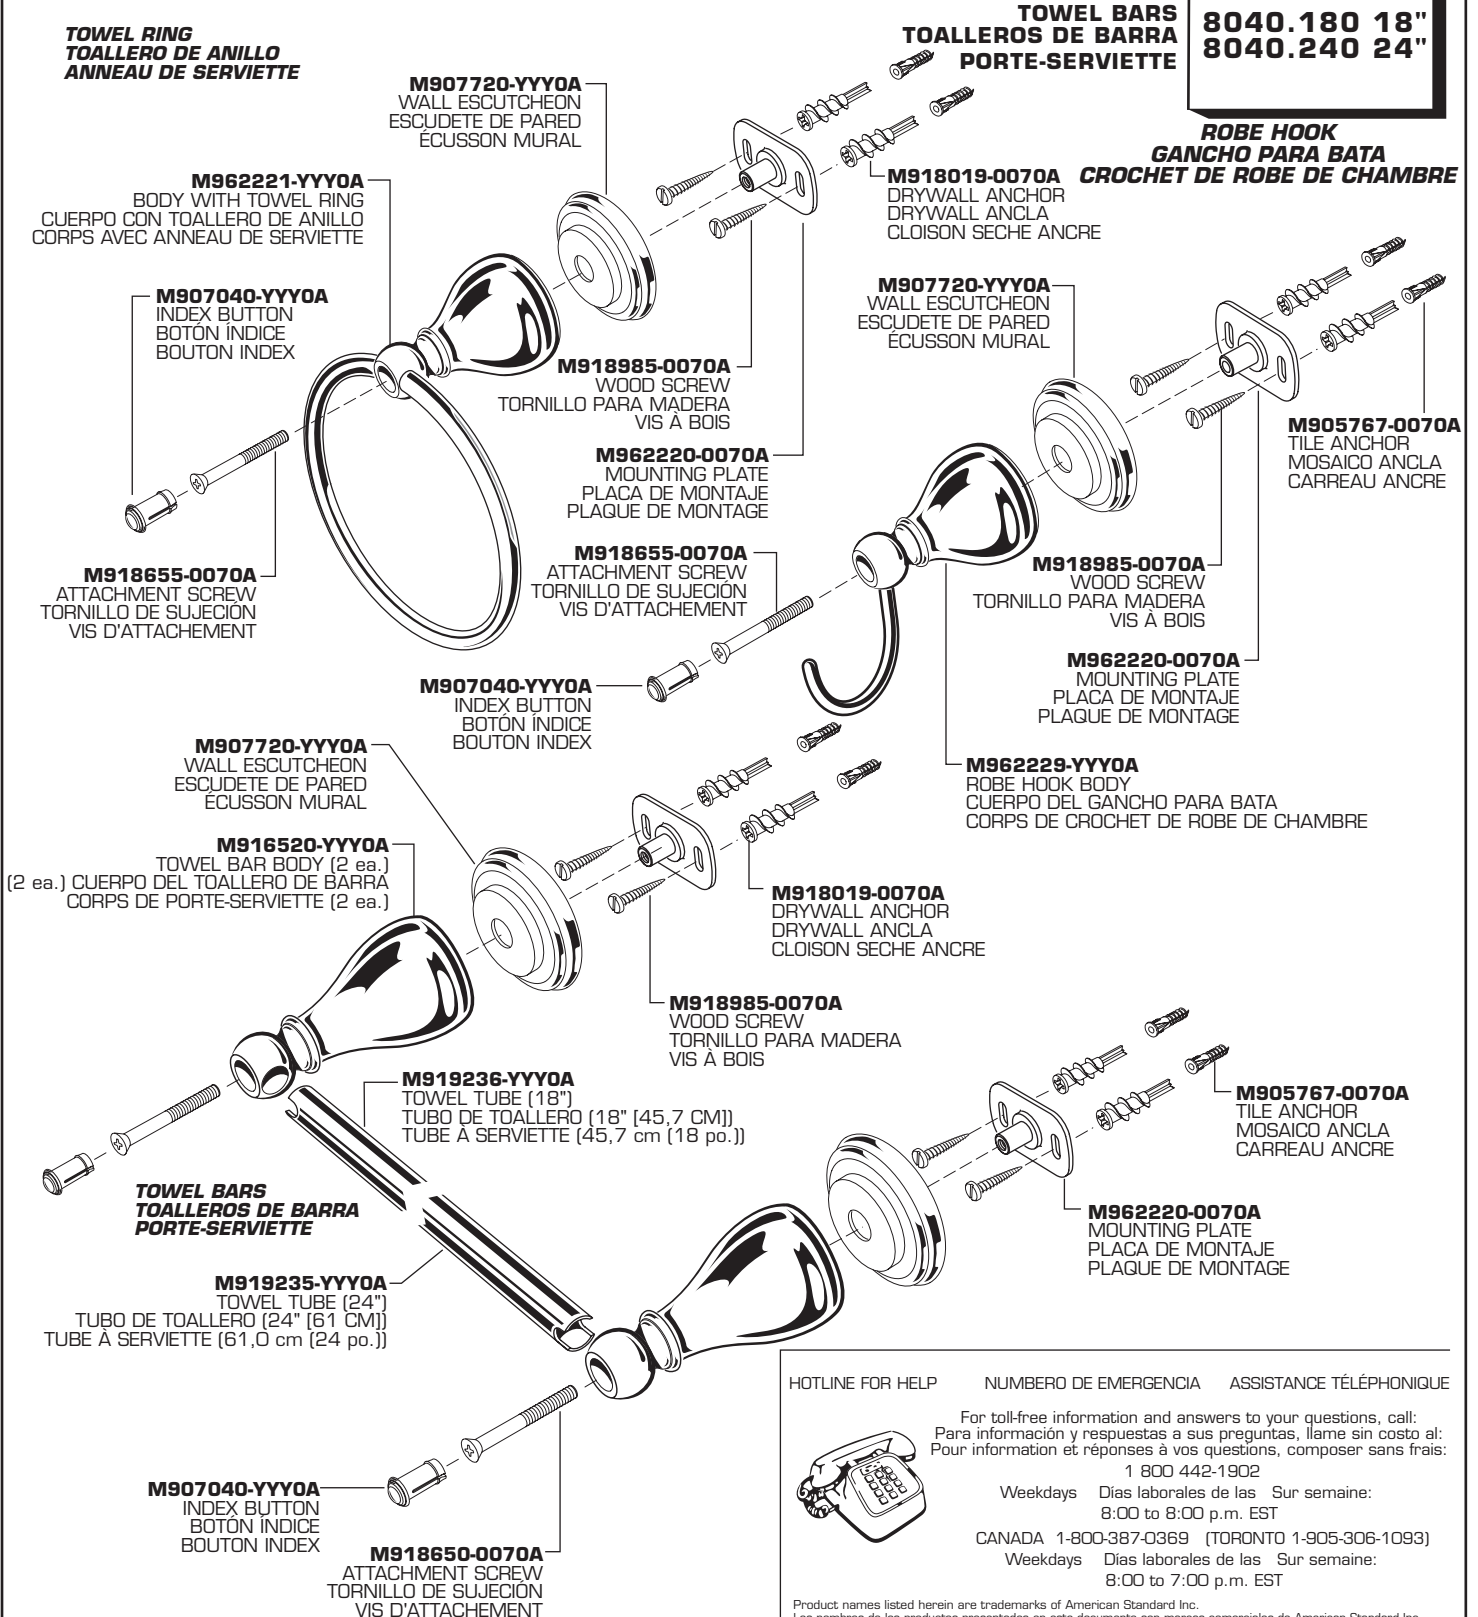

American Standard

Prairie
Field™

MODEL NUMBERS
NÚMEROS DE MODELO
NUMÉROS DE MODÈLE

Replace the "YYY" with appropriate finish code
Reemplazar las letras "YYY" por el código de acabado
Remplacer le "YYY" par le code de finition approprié

CHROME, CROMO, CHROME	002
POLISHED BRASS, BRONCE PULIDO, LAITON POLI	099
SATIN, SATÍN, SATINÉ	295

TOWEL RING
TOALLERO DE ANILLO
ANNEAU DE SERVIETTE **8040.190**

ROBE HOOK
GANCHO PARA BATA
CROCHET DE ROBE DE CHAMBRE **8040.210**

TOWEL BARS
TOALLEROS DE BARRA
PORTE-SERVIETTE **8040.180 18"**
8040.240 24"

HOTLINE FOR HELP

NUMERO DE EMERGENCIA

ASSISTANCE TÉLÉPHONIQUE

For toll-free information and answers to your questions, call:
Para información y respuestas a sus preguntas, llame sin costo al:
Pour information et réponses à vos questions, composer sans frais:

1 800 442-1902

Weekdays Días laborales de las Sur semaine:
8:00 to 8:00 p.m. EST

CANADA 1-800-387-0369 (TORONTO 1-905-306-1093)

Weekdays Días laborales de las Sur semaine:
8:00 to 7:00 p.m. EST

©American Standard Inc. 2000