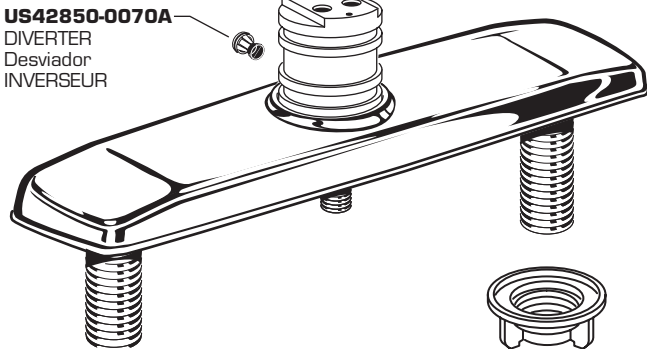

US42850-0070A
DIVERTER
Desviador
INVERSEUR

M953670-0170A
HANDSPRAY & HOSE
Regadera Manual &
Manguera
DOUCHETTE
ET BOYAU

M953678-YYY0A
HANDSPRAY & HOSE
Regadera Manual &
Manguera
DOUCHETTE
ET BOYAU

M953040-YYY0A
SPRAY HOLDER
Portaregadera
PORTE-DOUCHETTE

M953040-YYY0A
SPRAY HOLDER
Portaregadera
PORTE-DOUCHETTE

065800-0070A
ATTACHMENT NUT
Tuerca de Fijacion
ÉCROU DE FIXATION

024220-0070A
SUPPLY NUT
Tuerca de Alimentacion
ÉCROU DE L'ALIMENTATION