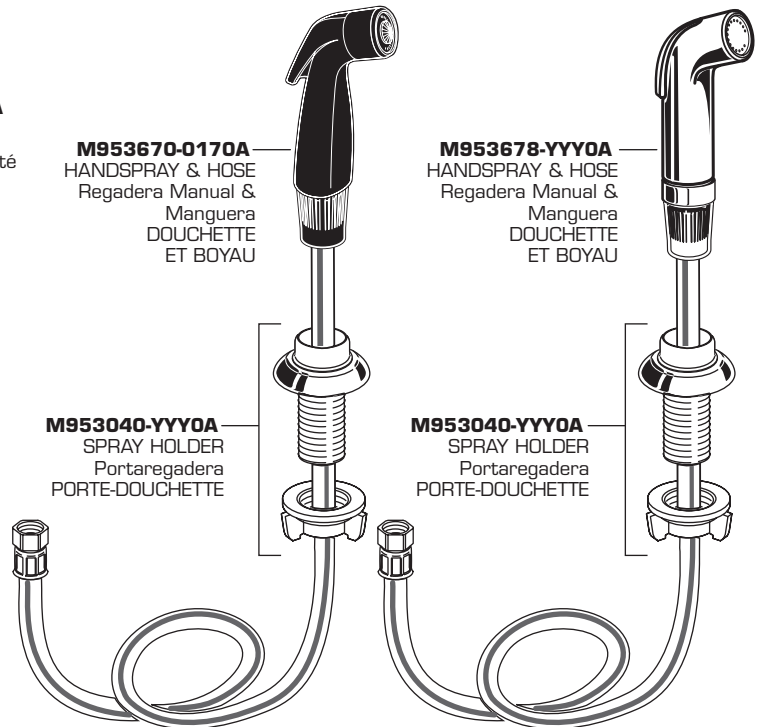

M953678-YYY0A
HANDSPRAY & HOSE
Regadera Manual &
Manguera
DOUCHETTE
ET BOYAU

M953040-YYY0A
SPRAY HOLDER
Portaregadera
PORTE-DOUCHETTE

M953040-YYY0A
SPRAY HOLDER
Portaregadera
PORTE-DOUCHETTE

065800-0070A
ATTACHMENT NUT
Tuerca de Fijacion
ÉCROU DE FIXATION

024220-0070A
SUPPLY NUT
Tuerca de Alimentacion
ÉCROU DE L'ALIMENTATION

Replace the "YYY" with appropriate finish code
Reemplace las letras "YYY" por el código de acabado
Remplacer le "YYY" par le code de finition approprié