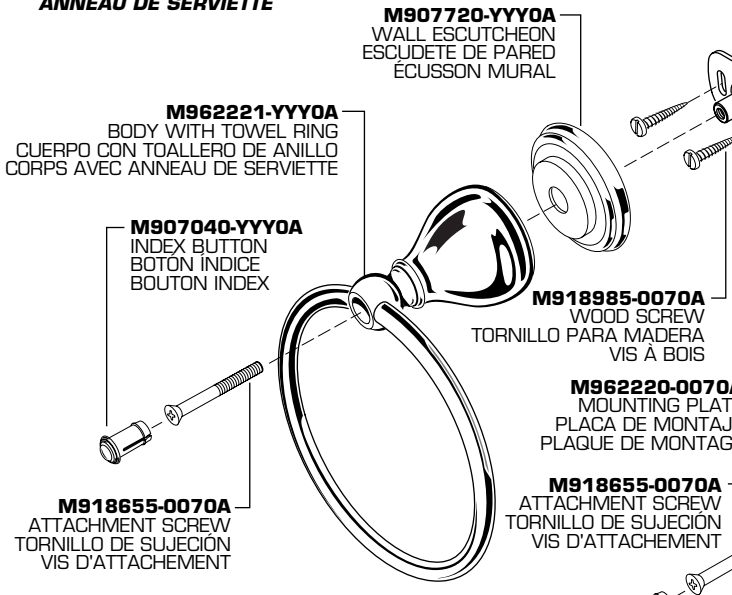

American Standard

Prairie Field™

Replace the "YYY" with appropriate finish code
Reemplazar las letras "YYY" por el código de acabado
Remplacer le "YYY" par le code de finition approprié

MODEL NUMBERS
NÚMEROS DE MODELO
NUMÉROS DE MODÈLE

TOWEL RING
TOALLERO DE ANILLO
ANNEAU DE SERVIETTE **8040.190**

ROBE HOOK
GANCHO PARA BATA
CROCHET DE ROBE DE CHAMBRE **8040.210**

TOWEL BARS
TOALLEROS DE BARRA
PORTE-SERVIETTE **8040.180 18"**
8040.240 24"

CHROME, CROMO, CHROME	002
POLISHED BRASS, BRONCE PULIDO, LAITON POLI	099
SATIN, SATÍN, SATINÉ	295

TOWEL RING
TOALLERO DE ANILLO
ANNEAU DE SERVIETTE