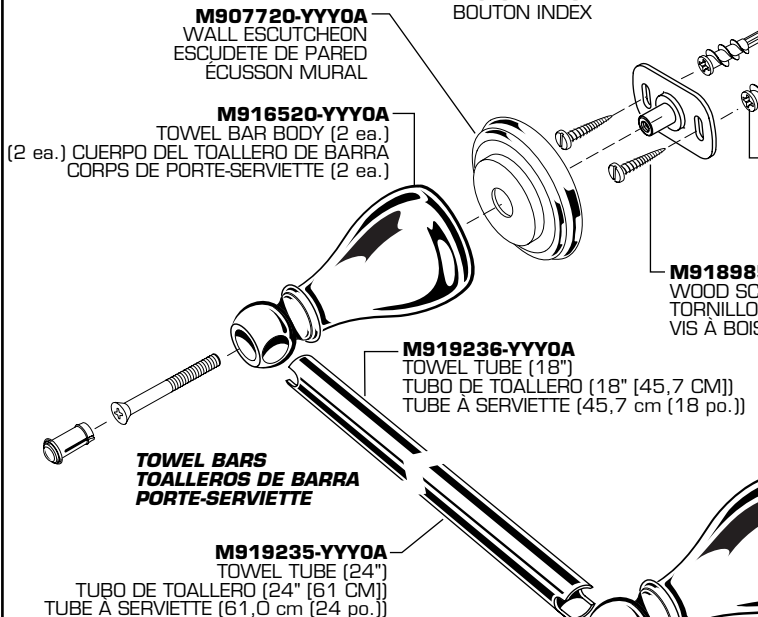

ROBE HOOK
GANCHO PARA BATA
CROCHET DE ROBE DE CHAMBRE

TOWEL BARS
TOALLEROS DE BARRA
PORTE-SERVIETTE