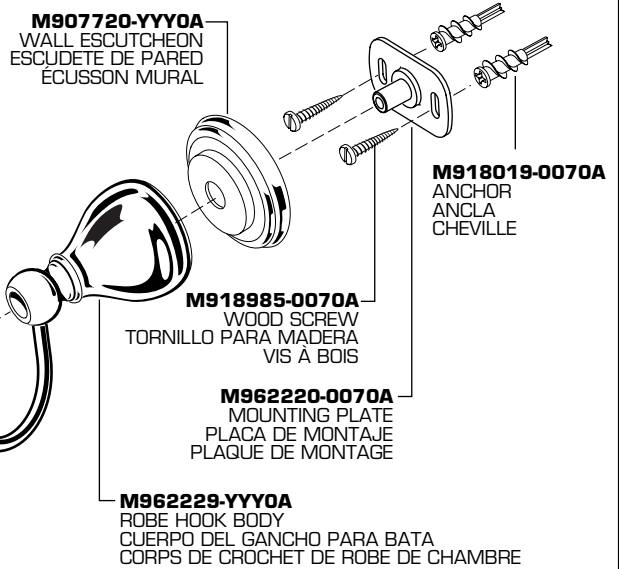

ROBE HOOK
GANCHO PARA BATA
CROCHET DE ROBE DE CHAMBRE

TOWEL BARS
TOALLEROS DE BARRA
PORTE-SERVIETTE