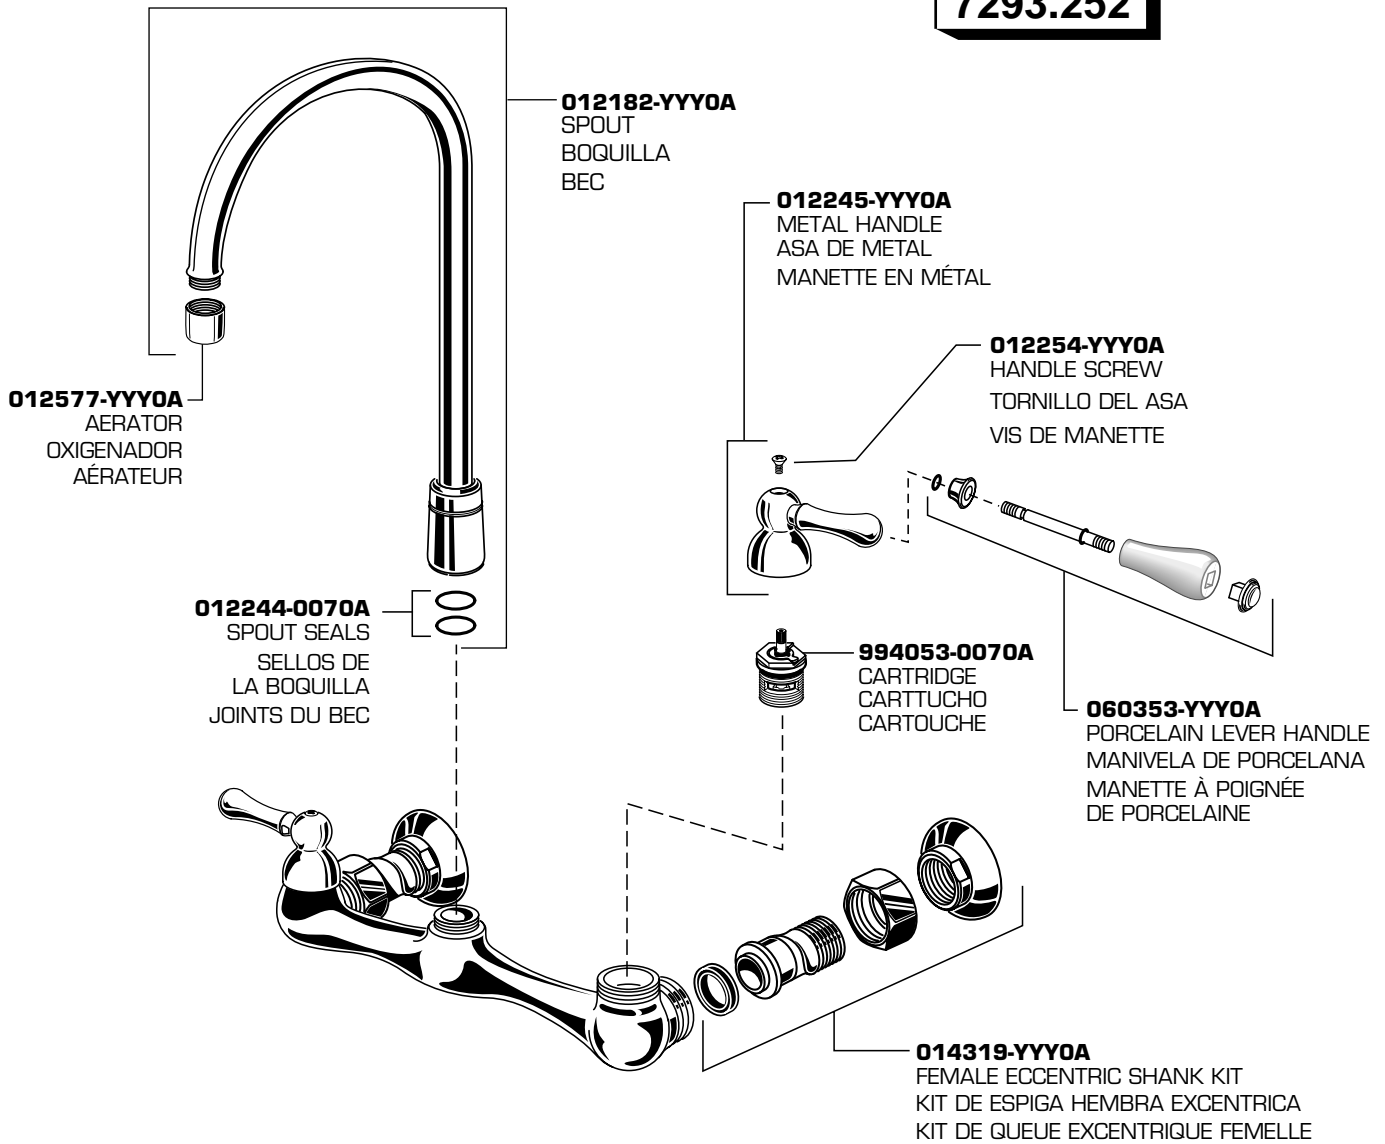

American Standard

**Exposed Wall Mount
Sink Faucet with Gooseneck Spout
Llave de Lavabo Expuesta
de Montaje en Pared GN Boquilla
Robinet d'évier à fixation
murale exposée GN Bec**

**MODEL NUMBER
NÚMERO DE MODELO
NUMÉRO DE MODÈLE**

**7293.152
7293.252**

Replace the "YYY" with appropriate finish code
Reemplace las letras "YYY" por el código de acabado
Remplacer le "YYY" par le code de finition approprié

CHROME, CROMO, CHROME	002
POLISHED BRASS, BRONCE PULIDO, LAITON POLI	099