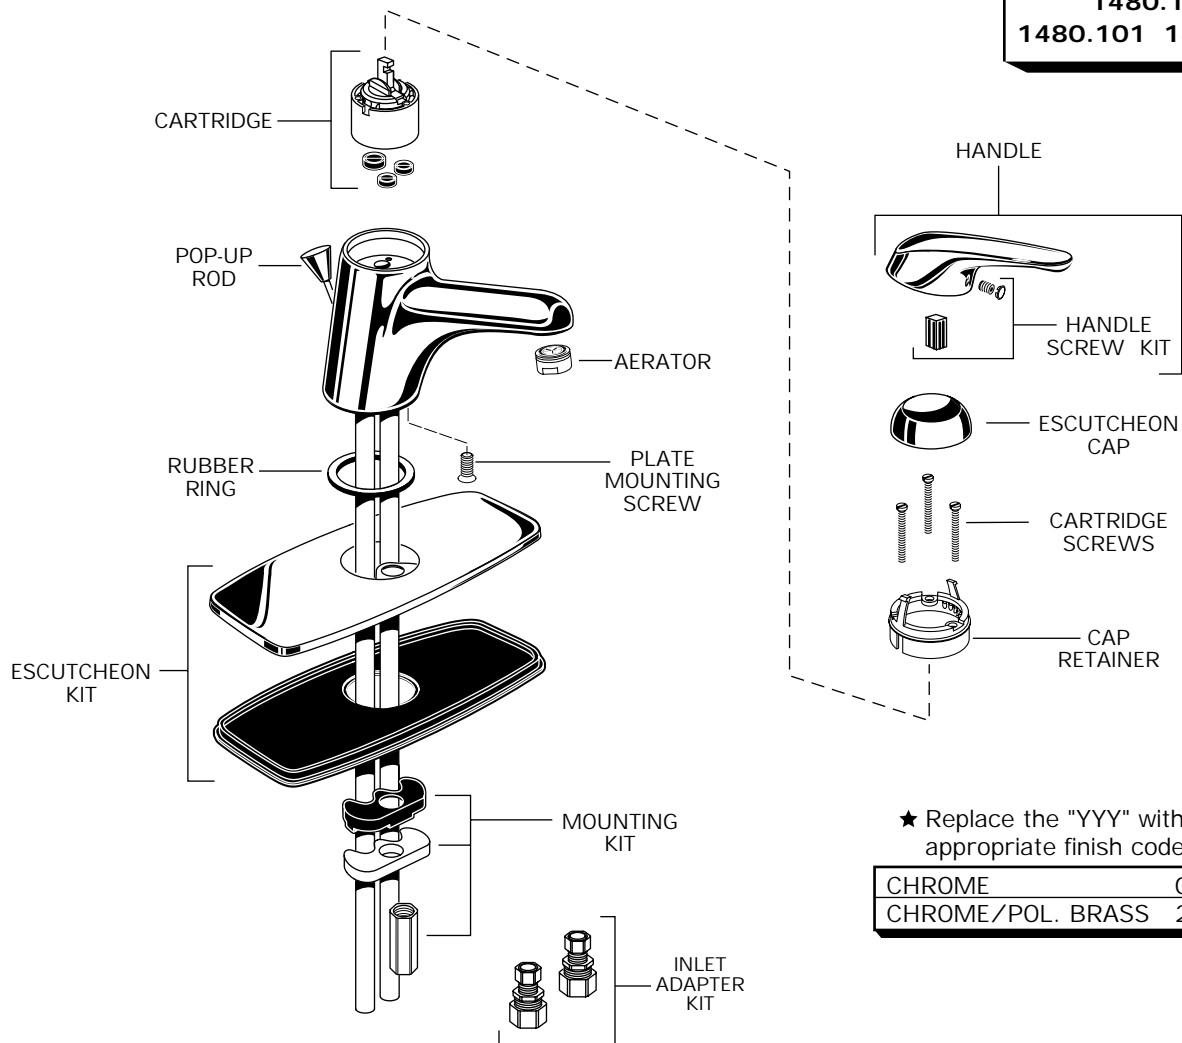

SINGLE CONTROL LAVATORY FAUCET MODEL NUMBERS

1480.100
1480.101 1480.104

REPAIR PARTS	DESCRIPTION	PART NUMBER★	PKG QTY	BULK QTY
Handle Parts	Handle	060327-YYY0A	1	-
	Handle Screw Kit	030126-0070A	1	-
Faucet Parts	Cartridge	023529-0070A	1	-
	Cartridge Screws	918511-0070A	1	-
	Cap Retainer	923391-0070A	1	-
Trim Parts	Escutcheon Cap	907468-YYY0A	1	-
	Pop-Up Rod	030516-YYY0A	1	-
	Aerator	066070-YYY0A	1	-
	Plate Mounting Screw	918634-0070A	1	-
	Rubber Ring	023537-0070A	1	-
	Escutcheon Kit	051012-YYY0A	1	-
	Mounting Kit	051049-0070A	1	-
	Inlet Adapter Kit	028587-0040A	1	-