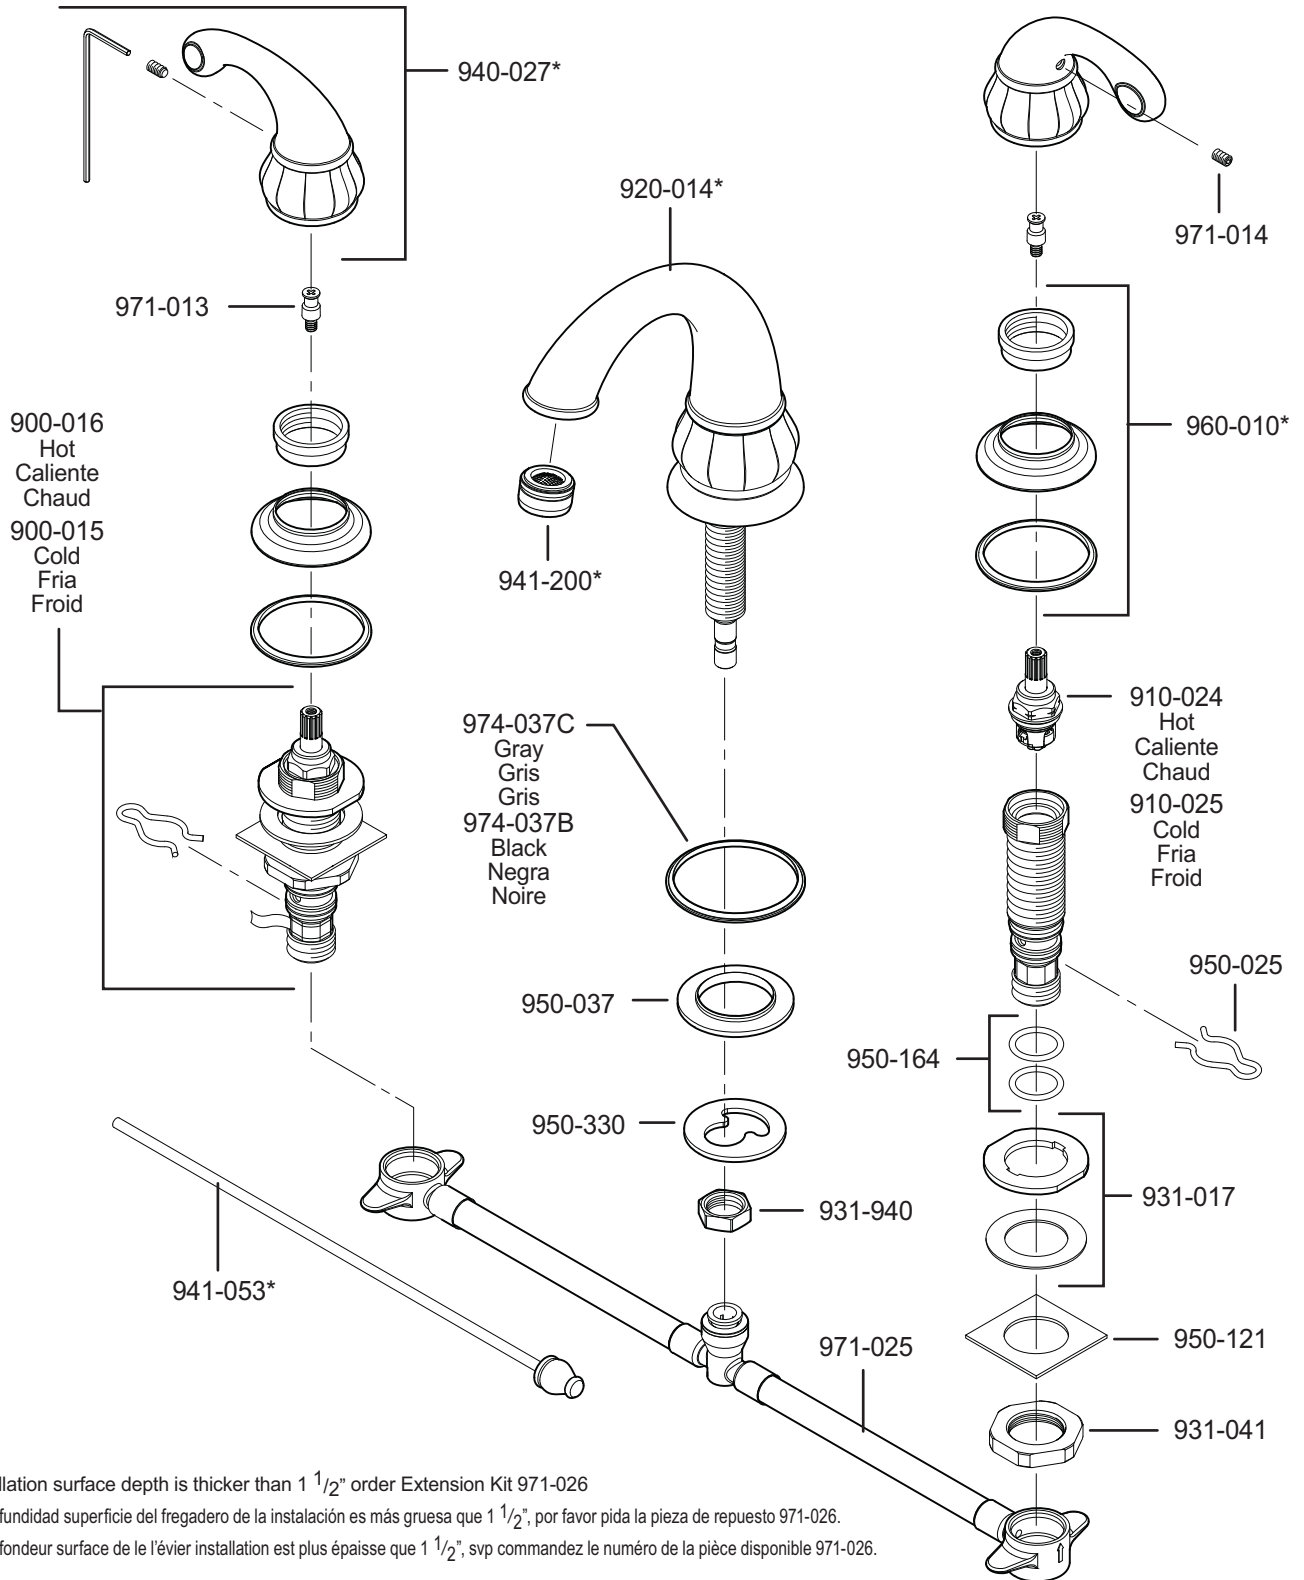

PARTS EXPLOSION

49 Series Treviso™ 8"-15" Widespread Lavatory Faucet

If installation surface depth is thicker than 1 1/2" order Extension Kit 971-026

Si la profundidad superficie del fregadero de la instalación es más gruesa que 1 1/2", por favor pida la pieza de repuesto 971-026.

Si la profondeur surface de le l'évier installation est plus épaisse que 1 1/2", svp commandez le numéro de la pièce disponible 971-026.

FINISHES * Indicates Finish

A Polished Chrome	M Almond	U Rustic Bronze
B Black	N Antique Bronze	V PVD Polished Brass
E Rustic Pewter	P Polished Brass	W White
D PVD Polished Nickel	Q Satin Brass	Y Tuscan Bronze
J PVD Brushed Nickel	R Copper	Z Oil-Rubbed Bronze
K Satin Nickel	S Stainless Steel	
L Satin Stainless	T Biscuit	

All finishes not available on all parts

1-800-PFAUCET www.pricepfister.com
19701 DaVinci, Lake Forest, CA 92610

07/15/08

Price Pfister