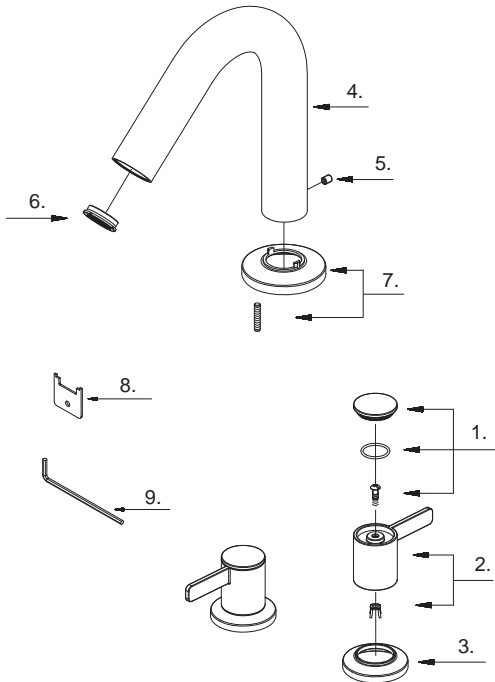

Illustrated Parts List

Liste de pièces illustrée

Lista ilustrada de partes

Replacement parts, call :
Les pièces de rechange, appelez :
Partes de reemplazo, llame :

1-888-328-2383
WWW.DANZE.COM

D300930T

Model #	Finishes	Fini	Acabado
D300930T	Chrome	Chrome	Cromo
D300930BNT	Brushed Nickel	Nickel brossé	Níquel cepillado
D300930BRT	Tumbled Bronze	Bronze lustré	Bronce pulido

Roman Tub Faucet Trim Kit

Ensemble de garniture pour bain romain

Kit de componentes exteriores para bañera romana

D300930T (VA)

Part Name	Nom de la pièce	Nombre de Partie	Part # # de pièce # de Parte
1 ^o . Handle Cap	Capuchon de la manette	Tapón	A613052
2 ^o . Metal Handle Assembly	Assemblage de manette en métal	Ensamblaje de manija metálicas	A602750
3 ^o . Handle Trim Ring	Garniture circulaire de manette	Capuchón ornamental de la manija	A215000
4 ^o . Spout Assembly	Assemblage du bec	Ensamblaje de vertedor	A139080
5. Screw	Vis	Tornillo	A075218
6. Aerator	Brise-jet	Aireador	A603582
7 ^o . Spout Trim Ring	Garniture circulaire de bec	Anillo ornamental del grifo	A607633
8. Aerator Wrench	Clé pour brise-jet	Llave para aireador	A031214NI
9. Hex Wrench (H3.18 *20 mm L * 90 mm L)	Clé hexagonale (H3.18 *20 mm L * 90 mm L)	Llave hexagonal (H3.18 *20 mm L * 90 mm L)	A031017