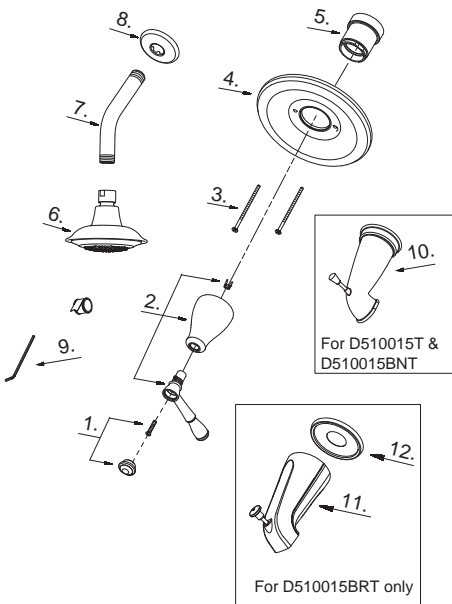

# Danze®

D510015T &  
D510015BNT

D510015BRT

## Pressure Balance Tub and Shower Faucet Trim Kit

*Garniture pour robinet à régulateur  
de pression pour bain et douche*

**Kit de componentes exteriores para  
grifo de presión balanceada para  
bañera y ducha**

D510015T (VA)

Model #	Finishes	Fini	Acabado
D510015T	Chrome	Chrome	Cromo
D510015BNT	Brushed Nickel	Nickel brossé	Níquel cepillado
D510015BRT	Tumbled Bronze	Bronze lustré	Bronce pulido

Part Name	Nom de la pièce	Nombre de Parte	Part # # de pièce # de Parte
1°. Handle Cap	Capuchon de la manette	Tapón	A603758
2°. Metal Handle Assembly	Assemblage de manette en métal	Ensamblaje de manija metálicas	A602135
3°. Screw Set	Ensemble de vis	Juego de tornillo	A668209
4°. Escutcheon	Écusson	Escudo	A006493
5°. Sleeve	Manchon	Manga	A041714
6°. Shower Head	Pomme de douche	Cabeza de ducha	S1215H00
7°. Shower Arm	Bras de douche	Brazo de ducha	A020002
8°. Shower Arm Flange	Bride de bras de douche	Brida del brazo de la ducha	A019001
9. Hex Wrench (H3.18 * 20 mm L * 90 mm L)	Clé hexagonale (H3.18 * 20 mm L * 90 mm L)	Llave hexagonal (H3.18 * 20 mm L * 90 mm L)	A031017
10. Spout Assembly	Assemblage du bec	Ensamblaje de vertedor	A523912
11. Spout	Bec	Vertedor	A523261
12. Spout Trim Ring	Garniture circulaire de bec	Anillo ornamental del grifo	A303028