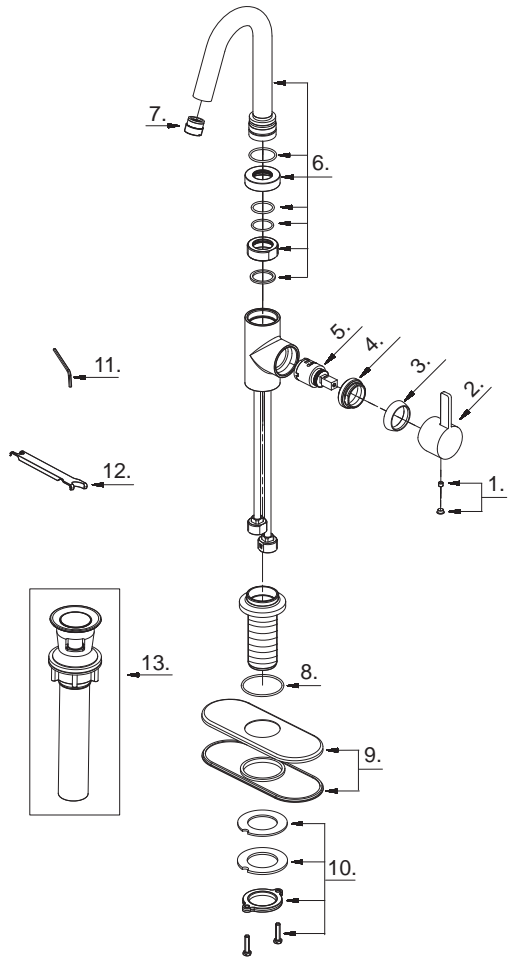

Danze®

D221530

Single Handle Lavatory Faucet
Robinet de à une manette
Grifo para lavabo con una manija

Illustrated Parts List Liste de pièces illustrée Lista ilustrada de partes

Replacement parts, call :
 Les pièces de rechange, appelez :
 Partes de reemplazo, llame :

1-888-328-2383
WWW.DANZE.COM

Model #	Finishes	Fini	Acabado
D221530	Chrome	Chrome	Cromo
D221530BN	Brushed Nickel	Nickel brossé	Níquel cepillado

D221530 (V1)

Part Name	Nom de la pièce	Nombre de Partie	Part # # de pièce # de Parte
1. Handle Insert & Screw	Pièce rapportée pour manettes et vis	Tapa de manijas y tornillo	A603844
2°. Metal Handle	Manette en métal	Manija metálicas	A069110
3°. Trim Cap	Capuchon de garniture	Tapa ornamental	A103324
4. Lock Nut	Écrou de blocage	Contratuercas	A104048
5. Ceramic Disc Cartridge	Cartouche à disque en céramique	Cartucho de disco cerámico	A507906N
6°. Spout Assembly	Assemblage du bec	Ensamblaje de vertedor	A606407W
7°. Aerator	Brise-jet	Aireador	A500957N
8. O-Ring (Ø1-5/8" ID* Ø1-13/16" OD)	Joint torique (Ø1-5/8 po ID* Ø1-13/16 po OD)	Empaque circulaire (Ø1-5/8 pulg. ID* Ø1-13/16 pulg. OD)	A072032N
9°. Escutcheon Assembly	Assemblage d'applique	Ensamblaje del Escudo	A607079
10. Mounting Hardware Assembly	Assemblage du matériel de fixation	Ensamblaje de ferreteria de montaje	A66D401
11. Hex Wrench (H2.5 * 19 mm L * 53 mm L)	Clé hexagonale (H2.5 * 19 mm L * 53 mm L)	Llave hexagonal (H2.5 * 19 mm L * 53 mm L)	A031000NI
12°. Aerator Wrench	Clé pour brise-jet	Llave para aireador	A031253
13°. Touch Drain Down	Goulotte de vidange	Ensamblaje de desagüe	A505918