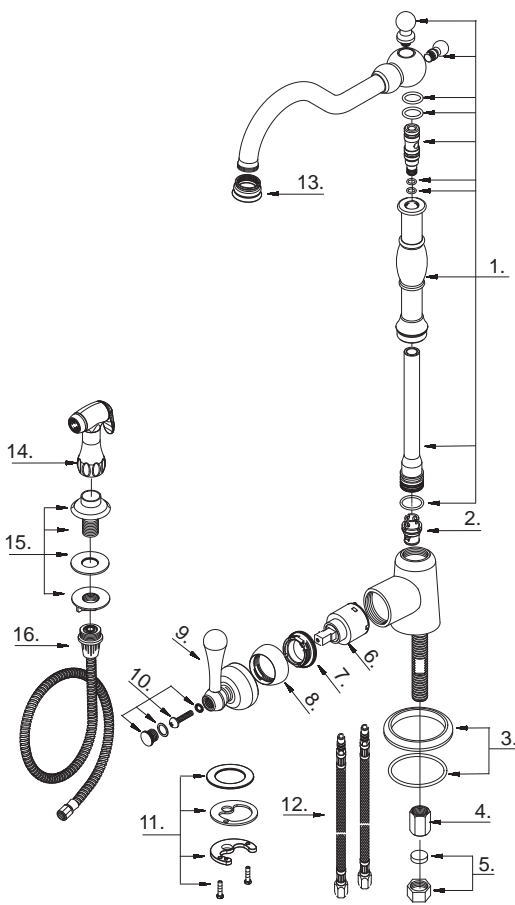

### Lista ilustrada de partes

Replacement parts, call :  
Les pièces de rechange, appelez :  
Partes de reemplazo, llame :

**1-888-328-2383**  
**WWW.DANZE.COM**

**D401557**

**Single Handle Kitchen Faucet**  
**Robinet de cuisine à ue manette**  
**Grifo para cocina una manija**

Part Name	Nom de la pièce	Nombre de Parte	Part # # de pièce # de Parte
-----------	-----------------	-----------------	------------------------------------

D401557 (VA)

1 . Spout Assembly	Assemblage du bec	Ensamblaje de vertedor	A606129W
2 . Spray Diverter	Inverseur de jet	Cambiador de flujo de agua	A501213N
3 . Trim Ring	Garniture circulaire	Argolla ornamental	A607254
4 . Nut	Écrou	Tuerca	A070075
5 . Plug	Bouchon	Tapón	A603838N
6 . Ceramic Disc Cartridge	Cartouche à disque en céramique	Cartucho de disco cerámico	A507348N
7 . Lock Nut	Écrou de blocage	Contratuerca	A104002
8 . Trim Cap	Capuchon de garniture	Tapa ornamental	A103116
9 . Metal Handle Assembly	Assemblage de manette en métal	Ensamblaje de manija metálicas	A602643
10 . Handle Cap	Capuchon de la manette	Tapón	A603426
11 . Mounting Hardware Assembly	Assemblage du matériel de fixation	Ensamblaje de ferreteria de montaje	A603283
12 . Supply Hose	Tuyau d'alimentation d'eau	Tube de suministro de agua	A105652W
13 . Aerator	Brise-jet	Aireador	A500118N
14 . Hand Spray	Douchette à main	Rociador de mano	A503006N
15 . Spray Holder Assembly (3-15/16" L)	Assemblage du support de douchette (3-15/16 po L)	Ensamblaje de soporte del rociador (3-15/16 pulg. L)	A607972
16 . Spray Hose	Boyau de douchette	Manguera del rociador	A511006N