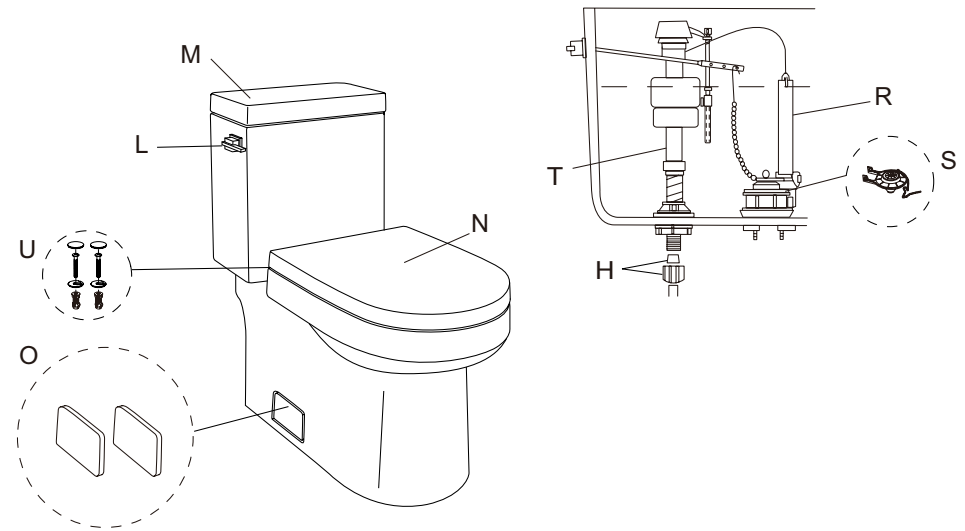

Inodoro y tanque en una pieza de alto rendimiento Ziga Zaga® DC031321

N.º de réf.	N.º de pieza	Descripción	Acabado
H	A700548-GBG1	Tuerca de unión y arandela cónica (1)	No se aplica
L	A607440CP-GBG1	Palanca lateral de la cisterna Sirius™	Cromo
M	C52011745-GBG1	Tapa de la cisterna Ziga Zaga®	Blanco
N	C55004545-GBG1	Asiento de inodoro	Blanco
O	C58000545-GBG1	Inodoro Ziga Zaga® Cubiertas de cerámica para los pernos del suelo (2)	Blanco
R	A700231-GBG1	Válvula de descarga del agua con tapón temporizado	No se aplica
S	A700644-GBG1	Tapón temporizado	No se aplica
T	A700106-GBG1	Válvula de llenado Fluidmaster®	No se aplica
U	A70062345-GBG1	Capuchones, tornillos, arandelas y sujetadores (2) del asiento del inodoro	Blanco