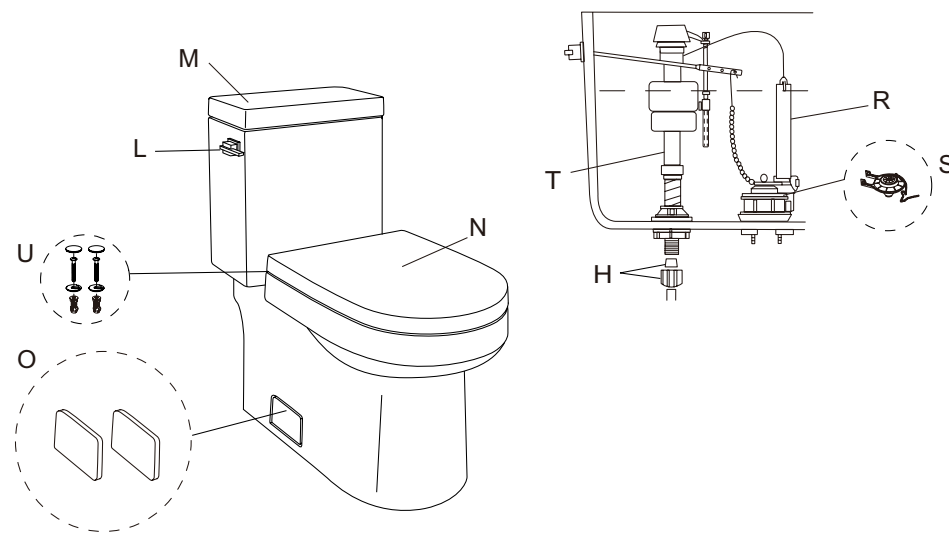

Si la loi fédérale sur les garanties relatives aux produits de consommation s'applique à l'acheteur initial de ce produit, alors toute garantie tacite pouvant s'appliquer en vertu de la loi provinciale, telle que toute garantie tacite quant au caractère marchand ou toute garantie tacite quant à l'adaptation à l'usage, est limitée à un (1) an.

À l'exception de ce qui est énoncé ci-dessus, Danze n'honorera aucune autre garantie, expresse ou tacite, incluant toute garantie quant au caractère marchand ou à l'adaptation à l'usage.

Danze ne sera en aucun cas responsable envers qui que ce soit, incluant sans limitation l'acheteur initial, de tout dommage pour perte d'occasion d'affaires ou de profits ou de toute interruption d'exploitation ou de tous dommages spéciaux, fortuits ou indirects.

Les garanties ci-dessus vous accordent des droits juridiques définis et vous pouvez avoir d'autres droits, qui varient d'une province à une autre.

Certaines lois fédérales et provinciales peuvent limiter ou rejeter les limitations de dommages fortuits ou indirects et/ou les limitations sur les garanties tacites.

Pour obtenir du service sous garantie, communiquer avec Danze par le biais de notre site Web www.danze.com ou appeler notre centre de service technique durant les heures d'ouverture au 888-328-2383.

Toilette monopièce à haut rendement Ziga Zaga® DC031321

N° réf.	N° pièce	Description	Fini
H	A700548-GBG1	Écrou d'accouplement et rondelle conique (1 ch.)	SO
L	A607440CP-GBG1	Manette de réservoir latérale Sirius™	Chrome
M	C52011745-GBG1	Couvercle de réservoir Ziga Zaga®	Blanc
N	C55004545-GBG1	Siège de toilette	Blanc
O	C58000545-GBG1	Cuvette de toilette Ziga Zaga® Plaque cache-bou-lon de cuvette en céramique (2 ch.)	Blanc
R	A700231-GBG1	Robinet de chasse à clapet réglable	SO
S	A700644-GBG1	Clapet réglable	SO
T	A700106-GBG1	Robinet de remplissage Fluidmaster®	SO
U	A70062345-GBG1	Capuchons, vis, rondelles et ancrages (2 ch.) pour siège de toilette	Blanc