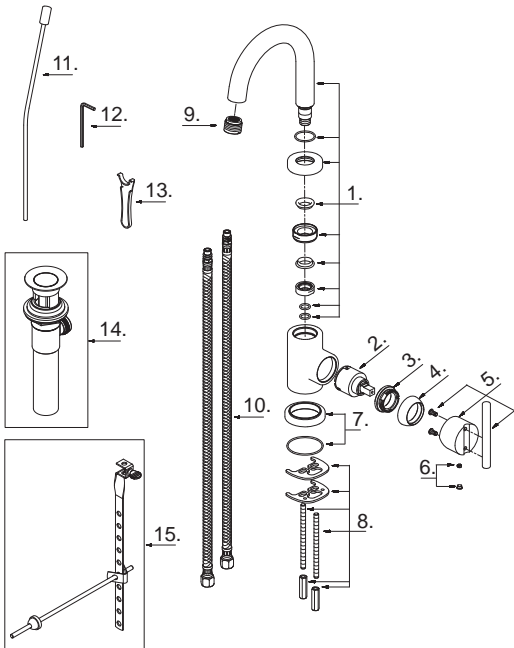

Illustrated Parts List

Liste de pièces illustrée

Lista ilustrada de partes

Replacement parts, call :
Les pièces de rechange, appelez :
Partes de reemplazo, llame :

1-888-328-2383
WWW.DANZE.COM

D221558

Single Handle Lavatory Faucet
Robinet de à une manette
Grifo para lavabo con una manija

Model #	Finishes	Fini	Acabado
D221558	Chrome	Chrome	Cromo
D221558BN	Brushed Nickel	Nickel brossé	Níquel cepillado

Part Name	Nom de la pièce	Nombre de Parte	Part # # de pièce # de Parte
1 . Spout Assembly	Assemblage du bec	Ensamblaje de vertedor	A606293W
2 . Ceramic Disc Cartridge	Cartouche à disque en céramique	Cartucho de disco cerámico	A507348N
3 . Lock Nut	Écrou de blocage	Contratuerca	A104002
4 . Trim Cap	Capuchon de garniture	Tapa ornamental	A103116
5 . Metal Handle Assembly	Assemblage de manette en métal	Ensamblaje de manija metálicas	A602271
6 . Handle Insert & Screw	Pièce rapportée pour manettes et vis	Tapa de manijas y tornillo	A603595
7 . Trim Ring	Garniture circulaire	Argolla ornamental	A607402
8 . Mounting Hardware Assembly	Assemblage du matériel de fixation	Ensamblaje de ferreteria de montaje	A603106
9 . Aerator	Brise-jet	Aireador	A500974N
10 . Supply Hose	Tuyau d'alimentation d'eau	Tubo de suministro de agua	A105652W
11 . Lift Rod	Tige de levage	Varilla de elevación	A025410
12 . Hex Wrench (H2.5 * 19 mm L * 53 mm L)	Clé hexagonale (H2.5 * 19 mm L * 53 mm L)	Llave hexagonal (H2.5 * 19 mm L * 53 mm L)	A031000
13 . Aerator Wrench	Clé pour brise-jet	Llave para aireador	A031025
14 . Pop-Up Drain	Vidange mécanique	Ensamblaje de desagüe con mecanismo levadizo	A556007
15 . Ball Rod Assembly	Assemblage de levier à rotule	Ensamblaje del varilla glóbulo	A026175L