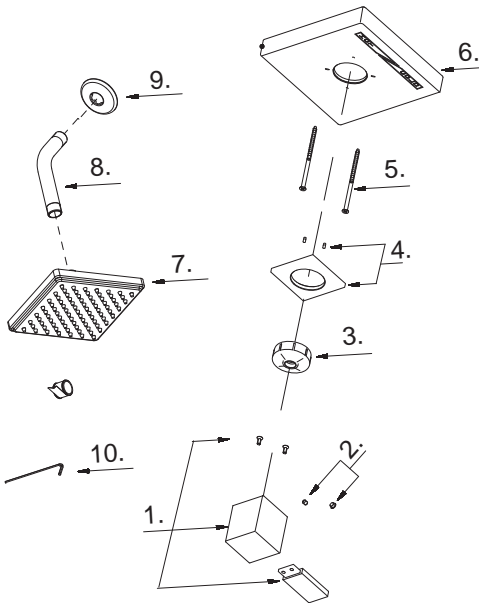

Illustrated Parts List

Liste de pièces illustrée

Lista ilustrada de partes

Replacement parts, call :
Les pièces de rechange, appelez :
Partes de reemplazo, llame :

1-888-328-2383
WWW.DANZE.COM

D510533T

Pressure Balance Shower Faucet Trim Kit

Garniture pour robinet à régulateur de pression pour douche

Kit de componentes exteriores para grifo de presión balanceada para ducha

Model #	Finishes	Fini	Acabado
D510533T	Chrome	Chrome	Cromo
D510533BNT	Brushed Nickel	Nickel brossé	Níquel cepillado

Part Name	Nom de la pièce	Nombre de Parte	Part # # de pièce # de Parte
1 ^o . Metal Handle Assembly	Assemblage de manette en métal	Ensamblaje de manija metálicas	A602158
2. Handle Insert & Screw	Pièce rapportée pour manettes et vis	Tapa de manijas y tornillo	A603378M
3 ^o . Adapter	Adaptateur	Adaptador	A057169
4 ^o . Handle Trim Ring	Garniture circulaire de manette	Capuchón ornamental de la manija	A607428
5. Screw Set	Ensemble de vis	Juego de tornillo	A608563
6 ^o . Escutcheon	Écusson	Escudo	A006499
7 ^o . Shower Head	Pomme de douche	Cabeza de ducha	S1314600
8 ^o . Shower Arm	Bras de douche	Brazo de ducha	A020002
9 ^o . Shower Arm Flange	Bride de bras de douche	Brida del brazo de la ducha	A019001
10. Hex Wrench (H2.5 * 21 mm L * 95 mm L)	Clé hexagonale (H2.5 * 21 mm L * 95 mm L)	Llave hexagonal (H2.5 * 21 mm L * 95 mm L)	A031220