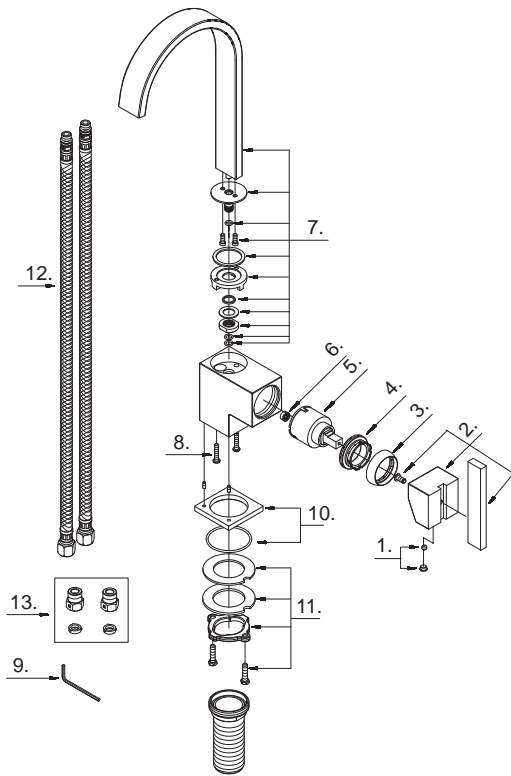

Danze®

D151544

Single Handle Bar Faucet
Robinet pour bar à une manette
Grifo de bar con una manija

Illustrated Parts List Liste de pièces illustrée Lista ilustrada de partes

Replacement parts, call :
 Les pièces de rechange, appelez :
 Partes de reemplazo, llame :
1-888-328-2383
WWW.DANZE.COM

Model #	Finishes	Fini	Acabado
D151544	Chrome	Chrome	Cromo
D151544SS	Stainless Steel	Acier inoxydable	Acero inoxidable

Part Name	Nom de la pièce	Nombre de Partie	Part # # de pièce # de Parte
1. Handle Insert & Screw	Pièce rapportée pour manettes et vis	Tapa de manijas y tornillo	A603595
2. Metal Handle Assembly	Assemblage de manette	Ensamblaje de manija	A602120
3. Trim Cap	Capuchon de garniture	Tapa ornamental	A103262
4. Lock Nut	Écrou de blocage	Contratuercas	A104002
5. Ceramic Disc Cartridge	Cartouche à disque en céramique	Cartucho de disco cerámico	A507348N
6. Flow Restrictor	Réducteur de débit	Limitador de flujo	A519234N
7. Spout Assembly	Assemblage du bec	Ensamblaje de ve	A606349W
8. Screw (M4 * 20 mm L)	Vis (M4 * 20 mm L)	Tornillo (M4 * 20 mm L)	A008500
9. Hex Wrench (H2.5 * 19 mm L * 53 mm L)	Clé hexagonale (H2.5 * 19 mm L * 53 mm L)	Llave hexagonal (H2.5 * 19 mm L * 53 mm L)	A031000
10. Trim Ring	Garniture circulaire	Argolla ornamental	A607418
11. Mounting Hardware Assembly	Assemblage du matériel de fixation	Ensamblaje de ferreteria de montaje	A603171
12. Supply Hose	Tuyau d'alimentation d'eau	Tubo de suministro de agua	A105652W
13. Filter Adapter	Adaptateur de filtre	Adaptador de filtro	A603134W