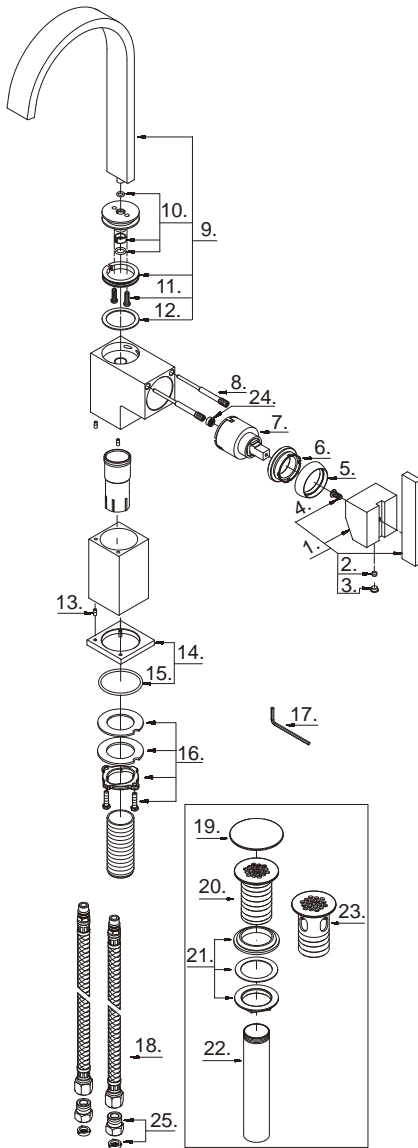

Single Handle Lavatory Faucet
Robinet de lavabo à une manette
Grifo para lavabo con una manija

D201044 (V5)

Illustrated Parts List

Liste de pièces illustrée

Lista ilustrada de partes

Replacement parts, call :
Les pièces de rechange, appelez :
Partes de reemplazo, llame :

1-888-328-2383
WWW.DANZE.COM

Model #	Finishes	Fini	Acabado
D201044	Chrome	Chrome	Cromo
D201044BN	Brushed Nickel	Nickel brossé	Níquel cepillado

Part Name	Nom de la pièce	Nombre de Partie	Part # # de pièce # de Parte
1° Metal Handle Assembly	Assemblage de manette en métal	Ensamblaje de manija metálicas	A602656
2. Screw (M5 * 4 mm L)	Vis (M5 * 4 mm L)	Tornillo (M5 * 4 mm L)	A075052
3. Handle Insert	Pièce rapportée pour manettes	Tapa de manijas	A028046M
4. Screw (3/16" - 24 * 3/8" L)	Vis (3/16 po - 24 * 3/8 po L)	Tornillo (3/16 pulg. - 24 * 3/8 pulg. L)	A008612
5° Trim Cap	Capuchon de garniture	Tapa ornamental	A103262
6. Handle Trim Ring	Garniture circulaire de manette	Capuchón ornamental de la manija	A104002
7. Ceramic Disc Cartridge	Cartouche à disque en céramique	Cartucho de disco cerámico	A507348N
8. Screw (M6 * 8 mm L)	Vis (M6 * 8 mm L)	Tornillo (M6 * 8 mm L)	A065169
9° Spout Assembly	Assemblage du bec	Ensamblaje de vertedor	A606305N
10. Spout Seal Kit	Ensemble d'anneaux d'étanchéité pour le bec	Juego del sello para boquilla	A603702N
11. Screw (M4 * 13 mm L)	Vis (M4 * 13 mm L)	Tornillo (M4 * 13 mm L)	A065159
12. Washer	Rondelle	Arandela	A013745N
13. Locating Pin	Broche d'alignement	Espiga posicionadora	A239468
14° Base Trim Ring	Garniture circulaire de base	Argolla ornamental e la base	A607418
15. O-Ring (Ø1-5/8" ID * Ø1-13/16" OD)	Joint torique (Ø1-5/8 po ID * Ø1-13/16 po OD)	Empaque circular (Ø1-5/8 pulg. ID * Ø1-13/16 pulg. OD)	A072032N
16. Mounting Hardware Assembly	Assemblage du matériel de fixation	Ensamblaje de ferreteria de montaje	A603171
17. Hex Wrench (H2.5 * 19 mm L * 53 mm L)	Clé hexagonale (H2.5 * 19 mm L * 53 mm L)	Llave hexagonal (H2.5 * 19 mm L * 53 mm L)	A031000
18. Hose	Boyau	Manguera	A105172N
19° Drain Cover	Couvercle de drain	Tapa de desagüe	A045200
20° Grid Strainer	Crépine à grille	Rejilla de desagüe	A123156
21. Washer & Nut	Rondelle et l'écrou	Arandela y tuerca	A603992
22. Tail Piece	About	Pieza contrapunta	A051132
23° Grid Strainer w/Over Flow	Crépine à grille avec trop-plein	Rejilla de desagüe con prevención de derrame	A123157
24. Flow Restrictor	Réducteur de débit	Limitador de flujo	A519234N
25. Filter adapter	Adaptateur de filtre	Adaptador de filtro	A603741N

⊙ Available in all finishes above
⊙ Disponible dans tous les finis susmentionnés
⊙ Disponible en todos los acabados