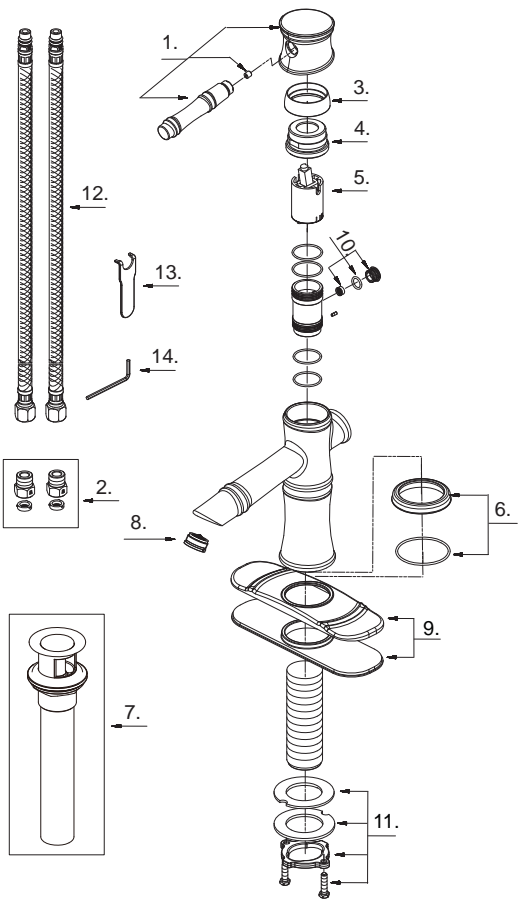

Illustrated Parts List

Liste de pièces illustrée

Lista ilustrada de partes

Replacement parts, call :
 Les pièces de rechange, appelez :
 Partes de reemplazo, llame :
1-888-328-2383
WWW.DANZE.COM

D225545

Model #	Finishes	Fini	Acabado
D225545BN	Brushed Nickel	Nickel brossé	Níquel cepillado
D225545RBD	Distressed Bronze	Bronze décoloré	Bronce añejado

Single Handle Lavatory Faucet

Robinet de à une manette

Grifo para lavabo con una manija

D225545 (VA)

Part Name	Nom de la pièce	Nombre de Partie	Part # # de pièce # de Parte
1° Metal Handle Assembly	Assemblage de manette en métal	Ensamblaje de manija metálicas	A602675
2° Filter Adapter	Adaptateur de filtre	Adaptador de filtro	A603134W
3° Trim Cap	Capuchon de garniture	Tapa ornamental	A103285
4. Lock Nut	Écrou de blocage	Contratuerca	A104254
5. Ceramic Disc Cartridge	Cartouche à disque en céramique	Cartucho de disco cerámico	A507848N
6° Base Trim Ring	Garniture circulaire de base	Argolla ornamental e la base	A607439
7° Touch Down Drain	Goulotte de vidange	Ensamblaje de desagüe	A505918
8° Aerator	Brise-jet	Aireador	A500821N
9° Escutcheon Assembly	Assemblage d'applique	Ensamblaje del Escudo	A607095
10. Adaptor Assembly	Assemblage de adaptateur	Ensamblaje de adaptador	A603355N
11. Mounting Hardware Assembly	Assemblage du matériel de fixation	Ensamblaje de ferreteria de montaje	A66D401
12. Supply Hose	Tuyau d'alimentation d'eau	Tubo de suministro de agua	A105652W
13. Aerator Wrench	Clé pour brise-jet	Llave para aireador	A031218ZN
14. Hex Wrench (H2.5 * 19 mm L * 53 mm L)	Clé hexagonale (H2.5 * 19 mm L * 53 mm L)	Llave hexagonal (H2.5 * 19 mm L * 53 mm L)	A031000