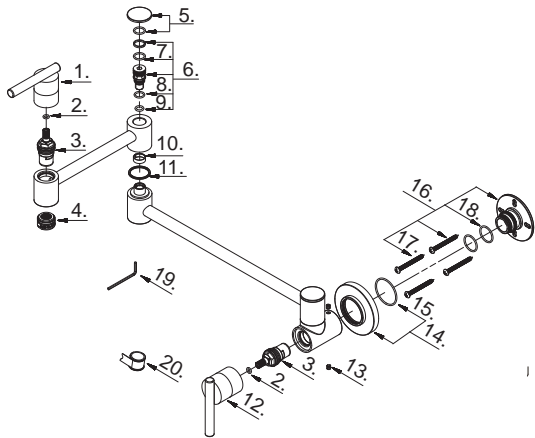

D205058 (VA)

Model #	Finishes	Fini	Acabado
D205058	Chrome	Chrome	Cromo
D205058SS	Stainless Steel	Acier inoxydable	Acero inoxidable

Part Name	Nom de la pièce	Nombre de Partie	Part # # de pièce # de Parte
1. Metal Handle Assembly	Assemblage de manette en métal	Ensamblaje de manija metálicas	A602673
2. O-Ring (Ø3/16" ID * Ø5/16" OD)	Joint torique (Ø3/16 po ID * Ø5/16 po OD)	Empaque circulaire (Ø3/16 pulg. ID * Ø5/16 pulg. OD)	A048006N
3. Ceramic Disc Cartridge - Hot	Cartouche à disque en céramique- chaud	Cartucho de disco cerámico - caliente	A507375W
4. Aerator	Brise-jet	Aireador	A500898N-50
5. Handle Cap	Capuchon de la manette	Tapón	A603827N
6. Spout Adaptor	Adaptateur de bec	Adaptador del vertedor	A603713W
7. O-Ring (Ø1/2" ID * Ø5/8" OD)	Joint torique (Ø1/2 po ID * Ø5/8 po OD)	Empaque circulaire (Ø1/2 pulg. ID * Ø5/8 pulg. OD)	A004032N
8. O-Ring (Ø7/16" ID * Ø9/16" OD)	Joint torique (Ø7/16 po ID * Ø9/16 po OD)	Empaque circulaire (Ø7/16 pulg. ID * Ø9/16 pulg. OD)	A004023N
9. O-Ring (Ø5/16" ID * Ø1/2" OD)	Joint torique (Ø5/16 po ID * Ø1/2 po OD)	Empaque circulaire (Ø5/16 pulg. ID * Ø1/2 pulg. OD)	A004031N
10. Clip	Collier	Seguro	A013651
11. Washer	Rondelle	Arandela	A200010
12. Metal Handle Assembly	Assemblage de manette en métal	Ensamblaje de manija metálicas	A602674
13. Screw (M5 * 5 mm L)	Vis (M5 * 5 mm L)	Tornillo (M5 * 5 mm L)	A008198
14. Flange	Bride	Brida	A607434
15. O-Ring (Ø1-7/16" ID * Ø1-9/16" OD)	Joint torique (Ø1-7/16 po ID * Ø1-9/16 po OD)	Empaque circulaire (Ø1-7/16 pulg. ID * Ø1-9/16 pulg. OD)	A072005
16. Base Set	Ensemble de base	Juego de base	A603523N
17. Screw (ST4.8 * 50 mm L)	Vis (ST4.8 * 50 mm L)	Tornillo (ST4.8 * 50 mm L)	A008745
18. O-Ring (Ø13/16" ID * Ø1" OD)	Joint torique (Ø13/16 po ID * Ø1 po OD)	Empaque circulaire (Ø13/16 pulg. ID * Ø1 pulg. OD)	A048033N
19. Hex Wrench (H2.5 * 19 mm L * 53 mm L)	Clé hexagonale (H2.5 * 19 mm L * 53 mm L)	Llave hexagonal (H2.5 * 19 mm L * 53 mm L)	A031000
20. Pipe Tape	Ruban pour tuyau	Cinta selladora para rosca	A203000