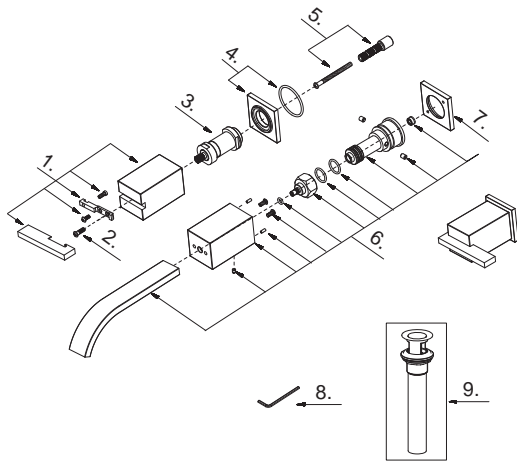

Illustrated Parts List

Liste de pièces illustrée

Lista ilustrada de partes

Replacement parts, call :
Les pièces de rechange, appelez :
Partes de reemplazo, llame :

1-888-328-2383
WWW.DANZE.COM

D316244T

Wall Mount Two Handle Lavatory Faucet

Robinet de lavabo à deux manettes à montage mural

Grifo para lavabo de dos manijas montaje en la pared

D316244T (VA)

| Model # | Finishes | Fini | Acabado |
|------------|----------------|---------------|------------------|
| D316244T | Chrome | Chrome | Cromo |
| D316244BNT | Brushed Nickel | Nickel brossé | Níquel cepillado |

| Part Name | Nom de la pièce | Nombre de Parte | Part # # de pièce # de Parte |
|---|--|---|------------------------------------|
| 1 . Metal Handle Assembly | Assemblage de manette en métal | Ensamblaje de manija metálicas | A602118 |
| 2. Screw (3/16" -24 * 9/16" L) | Vis (3/16 po -24 * 9/16 po L) | Tornillo (3/16 pulg. -24 * 9/16 pulg. L) | A008087 |
| 3. Adapter | Adaptateur | Adaptador | A057219 |
| 4 . Handle Trim Ring | Garniture circulaire de manette | Capuchón ornamental de la manija | A607405 |
| 5. Stem Extension | Rallonge de tige | Extensión del vástago | A66D807 |
| 6 . Spout Assembly | Assemblage du bec | Ensamblaje de vertedor | A606047W |
| 7 . Spout Trim Ring | Garniture circulaire de bec | Anillo ornamental del grifo | A303317 |
| 8. Hex Wrench (H2.5 * 19 mm L * 53 mm L) | Clé hexagonale (H2.5 * 19 mm L * 53 mm L) | Llave hexagonal (H2.5 * 19 mm L * 53 mm L) | A031000 |
| 9 . Touch Down Drain | Goulotte de vidange | Ensamblaje de desagüe | A505918 |