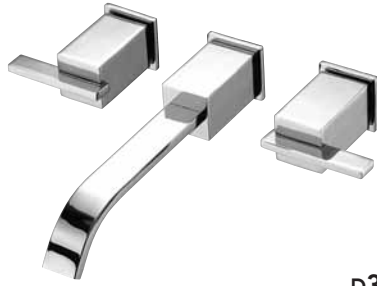

Illustrated Parts List

Liste de pièces illustrée

Lista ilustrada de partes

Replacement parts, call :
Les pièces de rechange, appelez :
Partes de reemplazo, llame :

1-888-328-2383
WWW.DANZE.COM

D316244T

Wall Mount Two Handle Lavatory Faucet

Robinet de lavabo à deux manettes à montage mural

Grifo para lavabo de dos manijas montaje en la pared

D316244T (VA)

| Model # | Finishes | Fini | Acabado |
|------------|----------------|---------------|------------------|
| D316244T | Chrome | Chrome | Cromo |
| D316244BNT | Brushed Nickel | Nickel brossé | Níquel cepillado |

| Part Name | Nom de la pièce | Nombre de Parte | Part # # de pièce # de Parte |
|---|--|---|------------------------------------|
| 1 . Metal Handle Assembly | Assemblage de manette en métal | Ensamblaje de manija metálicas | A602118 |
| 2. Screw (3/16" -24 * 9/16" L) | Vis (3/16 po -24 * 9/16 po L) | Tornillo (3/16 pulg. -24 * 9/16 pulg. L) | A008087 |
| 3. Adapter | Adaptateur | Adaptador | A057219 |
| 4 . Handle Trim Ring | Garniture circulaire de manette | Capuchón ornamental de la manija | A607405 |
| 5. Stem Extension | Rallonge de tige | Extensión del vástago | A66D807 |
| 6 . Spout Assembly | Assemblage du bec | Ensamblaje de vertedor | A606047W |
| 7 . Spout Trim Ring | Garniture circulaire de bec | Anillo ornamental del grifo | A303317 |
| 8. Hex Wrench (H2.5 * 19 mm L * 53 mm L) | Clé hexagonale (H2.5 * 19 mm L * 53 mm L) | Llave hexagonal (H2.5 * 19 mm L * 53 mm L) | A031000 |
| 9 . Touch Down Drain | Goulotte de vidange | Ensamblaje de desagüe | A505918 |