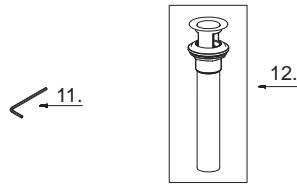

Illustrated Parts List

Liste de pièces illustrée

Lista ilustrada de partes

Replacement parts, call :
 Les pièces de rechange, appelez :
 Partes de reemplazo, llame :
1-888-328-2383
WWW.DANZE.COM

D316257T

Wall Mount Two Handle Lavatory Faucet

Robinet de lavabo à deux manettes à montage mural

Grifo para lavabo de dos manijas montaje en la pared

D316257T (VA)

Model #	Finishes	Fini	Acabado
D316257T	Chrome	Chrome	Cromo
D316257ACT	Antique Copper	Cuivre antique	Cobre antiguo
D316257BNT	Brushed Nickel	Nickel brossé	Níquel cepillado
D316257BST	Satin Black	Noir satiné	Negro satinado
D316257PBVT	Polished Brass	Laiton poli	Bronce lustrado
D316257PNVT	Polished Nickel	Nickel poli	Níquel lustrado
D316257RBT	Oil Rub Bronze	Bronze poncé à l'huile	Bronce lustrado al aceite

Part Name	Nom de la pièce	Nombre de Parte	Part # # de pièce # de Parte
1-a .Handle Cap - Cold	Capuchon de la manette - froid	Tapón - agua fría	A603284C
1-b .Handle Cap - Hot	Capuchon de la manette - chaud	Tapón - agua caliente	A603284H
2 . Metal Handle Assembly	Assemblage de manette en métal	Ensamblaje de manija metálicas	A602119
3 . Nut & Clip	Écrou et collier	Tuerca y seguro	A603467
4 . Stem Extension	Rallonge de tige	Extensión del vástago	A66D807
5 . Handle Trim Ring	Garniture circulaire de manette	Capuchón ornamental de la manija	A019207
6 . Aerator	Brise-jet	Aireador	A500973N
7 . Spout Assembly	Assemblage du bec	Ensamblaje de vertedor	A606219W
8 . Screw (M5 * 5 mm L)	Vis (M5 * 5 mm L)	Tornillo (M5 * 5 mm L)	A008198
9 . Spout Base	Base du bec	Base del vertedor	A603607
10 . Spout Trim Ring	Garniture circulaire de bec	Anillo ornamental del grifo	A034242
11 . Hex Wrench (H2.5 * 19 mm L * 53 mm L)	Clé hexagonale (H2.5 * 19 mm L * 53 mm L)	Llave hexagonal (H2.5 * 19 mm L * 53 mm L)	A031000
12 . Touch Down Drain	Goulotte de vidange	Ensamblaje de desagüe	A505918