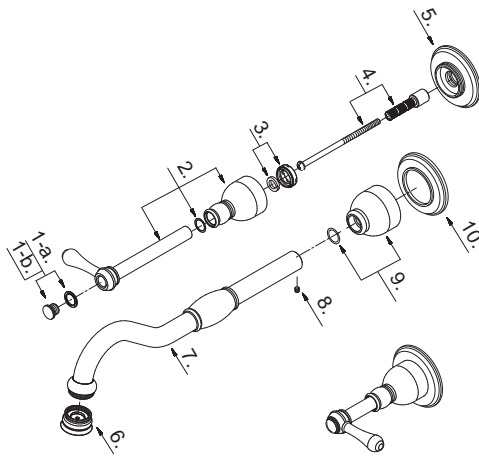

Illustrated Parts List

Liste de pièces illustrée

Lista ilustrada de partes

Replacement parts, call :
 Les pièces de rechange, appelez :
 Partes de reemplazo, llame :
1-888-328-2383
WWW.DANZE.COM

D316257T

Wall Mount Two Handle Lavatory Faucet

Robinet de lavabo à deux manettes à montage mural

Grifo para lavabo de dos manijas montaje en la pared

D316257T (VA)

Model #	Finishes	Fini	Acabado
D316257T	Chrome	Chrome	Cromo
D316257ACT	Antique Copper	Cuivre antique	Cobre antiguo
D316257BNT	Brushed Nickel	Nickel brossé	Níquel cepillado
D316257BST	Satin Black	Noir satiné	Negro satinado
D316257PBVT	Polished Brass	Laiton poli	Bronce lustrado
D316257PNVT	Polished Nickel	Nickel poli	Níquel lustrado
D316257RBT	Oil Rub Bronze	Bronze poncé à l'huile	Bronce lustrado al aceite

Part Name	Nom de la pièce	Nombre de Parte	Part # # de pièce # de Parte
1-a .Handle Cap - Cold	Capuchon de la manette - froid	Tapón - agua fría	A603284C
1-b .Handle Cap - Hot	Capuchon de la manette - chaud	Tapón - agua caliente	A603284H
2 . Metal Handle Assembly	Assemblage de manette en métal	Ensamblaje de manija metálicas	A602119
3 . Nut & Clip	Écrou et collier	Tuerca y seguro	A603467
4 . Stem Extension	Rallonge de tige	Extensión del vástago	A66D807
5 . Handle Trim Ring	Garniture circulaire de manette	Capuchón ornamental de la manija	A019207
6 . Aerator	Brise-jet	Aireador	A500973N
7 . Spout Assembly	Assemblage du bec	Ensamblaje de vertedor	A606219W
8 . Screw (M5 * 5 mm L)	Vis (M5 * 5 mm L)	Tornillo (M5 * 5 mm L)	A008198
9 . Spout Base	Base du bec	Base del vertedor	A603607
10 . Spout Trim Ring	Garniture circulaire de bec	Anillo ornamental del grifo	A034242
11 . Hex Wrench (H2.5 * 19 mm L * 53 mm L)	Clé hexagonale (H2.5 * 19 mm L * 53 mm L)	Llave hexagonal (H2.5 * 19 mm L * 53 mm L)	A031000
12 . Touch Down Drain	Goulotte de vidange	Ensamblaje de desagüe	A505918