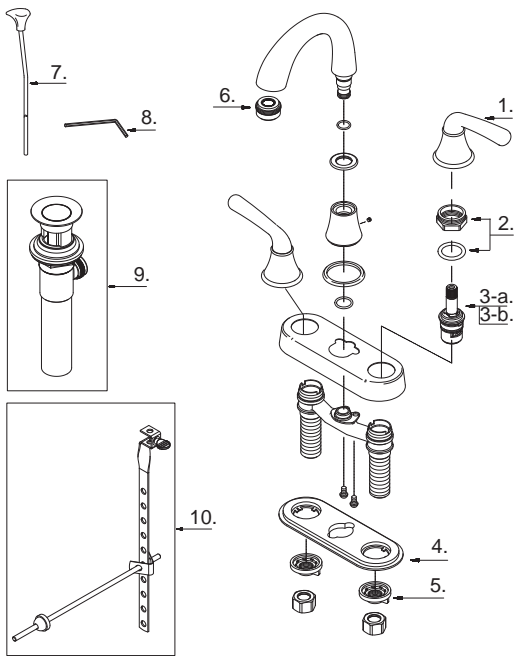

Illustrated Parts List

Liste de pièces illustrée

Lista ilustrada de partes

Replacement parts, call :
 Les pièces de rechange, appelez :
 Partes de reemplazo, llame :

1-888-328-2383
WWW.DANZE.COM

D301056

Model #	Finishes	Fini	Acabado
D301056	Chrome	Chrome	Cromo
D301056RB	Oil Rub Bronze	Bronze poncé à l'huile	Bronce lustrado al aceite
D301056BN	Brushed Nickel	Nickel brossé	Níquel cepillado

Two Handle Lavatory Faucet

Robinet de lavabo à deux manettes

Grifo para lavabo con dos manijas

Part Name	Nom de la pièce	Nombre de Parte	Part # # de pièce # de Parte
-----------	-----------------	-----------------	------------------------------------

1 . Metal Handle Assembly	Assemblage de manette en métal	Ensamblaje de manija metálicas	A602568
2. Retainer Nut & Washer	Écrou de serrage et rondelle	Tuerca de retención y Arandela	A66D644
3-a. Ceramic Disc Cartridge - Cold	Cartouche à disque en céramique - froid	Cartucho de disco cerámico - frío	A507072W
3-b. Ceramic Disc Cartridge - Hot	Cartouche à disque en céramique - chaud	Cartucho de disco cerámico - caliente	A507071W
4. Gasket	Joint	Empaque	A011084NF
5. Lock Nuts	Écrous de blocage	Contratuercas	A504023
6 . Aerater	Brise-jet	Aireador	A500972N
7 . Lift Rod	Tige de levage	Varilla de elevación	A025298
8. Hex Wrench (H2.5* 19 mm L * 53 mm L)	Clé hexagonale (H2.5* 19 mm L * 53 mm L)	Llave hexagonal (H2.5* 19 mm L * 53 mm L)	A031000
9 . Pop-Up Drain	Vidange mécanique	Ensamblaje de desagüe con mecanismo levadizo	A556007
10 . Ball Rod Assembly	Assemblage de levier à rotule	Ensamblaje del varilla glóbulo	A026175