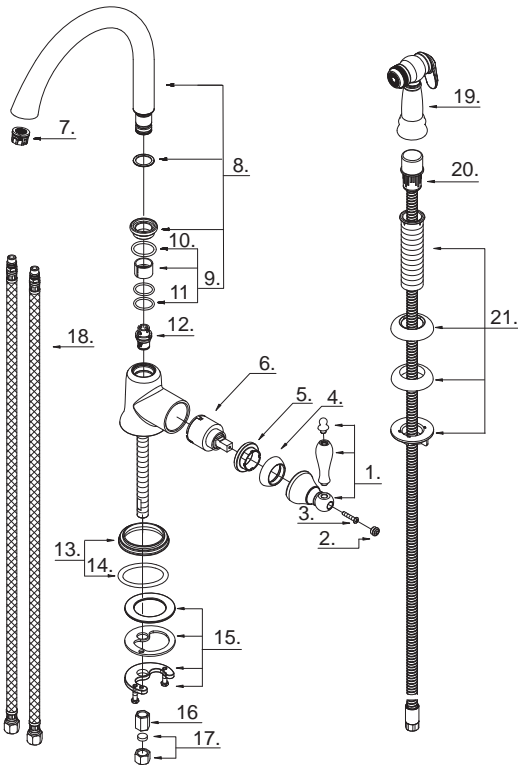

D401540 (VA)

Part Name	Nom de la pièce	Nombre de Partie	Part # # de pièce # de Parte
1°. Metal Handle Assembly	Assemblage de manette en métal	Ensamblaje de manija metálicas	A602691
2°. Handle Cap	Capuchon de la manette	Tapón	A206844
3. Screw (M4 * 19 mm L)	Vis (M4 * 19 mm L)	Tornillo (M4 * 19 mm L)	A008487
4°. Trim Cap	Capuchon de garniture	Tapa ornamental	A103286
5. Lock Nut	Écrou de blocage	Contratuercas	A104256
6. Ceramic Disc Cartridge	Cartouche à disque en céramique	Cartucho de disco cerámico	A507348N
7°. Aerator	Brise-jet	Aireador	A500913N-50
8°. Spout Assembly	Assemblage du bec	Ensamblaje de vertedor	A606276W
9. Spout Seal Kit	Ensemble d'anneaux d'étanchéité pour le bec	Juego del sello para boquilla	A603955N
10. O-Ring (Ø3/4" ID * Ø15/16" OD)	Joint torique (Ø3/4 po ID * Ø15/16 po OD)	Empaque circulaire (Ø3/4 pulg. ID * Ø15/16 pulg. OD)	A004028N
11. O-Ring (Ø9/16" ID * Ø3/4" OD)	Joint torique (Ø9/16 po ID * Ø3/4 po OD)	Empaque circulaire (Ø9/16 pulg. ID * Ø3/4 pulg. OD)	A004043N
12. Spray Diverter w/Vacuum Breaker	Inverseur de jet avec dispositif antisiphonique	Cambiador de flujo de agua con dispositivo de succión	A501213N
13°. Base Trim Ring	Garniture circulaire de base	Argolla ornamental e la base	A607446
14. O-Ring (Ø2" ID * Ø2-3/16" OD)	Joint torique (Ø2 po ID * Ø2-3/16 po OD)	Empaque circulaire (Ø2 pulg. ID * Ø2-3/16 pulg. OD)	A048062
15. Mounting Hardware Assembly	Assemblage du matériel de fixation	Ensamblaje de ferreteria de montaje	A603283
16. Lock Nut	Écrou de blocage	Contratuercas	A070075
17. Plug	Bouchon	Tapón	A603838N
18. Supply Hose	Tuyau d'alimentation d'eau	Tubo de suministro de agua	A105652W
19°. Side Spray	Douchette de cuisine	Rociador para cocina	A503133N
20. Spray Hose	Boyau d'arroseur	Manguera del rociador	A511006N
21°. Spray Holder Assembly (3-9/16" L)	Assemblage d'arroseur (3-9/16 po L)	Juego de rociador (3-9/16 pulg. L)	A604639