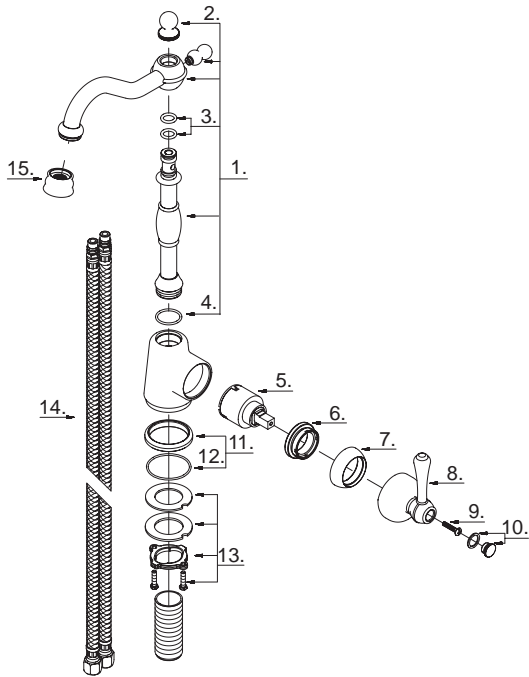

Danze®

D153157

Single Handle Bar Faucet
Robinet pour bar à une manette
Grifo de bar con una manija

D153157 (V2)

Illustrated Parts List

Liste de pièces illustrée

Lista ilustrada de partes

Replacement parts, call :
 Les pièces de rechange, appelez :
 Partes de reemplazo, llame :

Part Name	Nom de la pièce	Nombre de Partie	Part # # de pièce # de Parte
1 . Spout Assembly	Assemblage du bec	Ensamblaje de vertedor	A606290N
2 . Spout Cap	Capuchon pour bec	Tapón de boquilla	A311014
3 . O-Ring (Ø7/16" ID * Ø5/8" OD)	Joint torique (Ø7/16 po ID * Ø5/8 po OD)	Empaque circular (Ø7/16 pulg. ID * Ø5/8 pulg. OD)	A004002N
4 . O-Ring (Ø7/8" ID * Ø1" OD)	Joint torique (Ø7/8 po ID * Ø1 po OD)	Empaque circular (Ø7/8 pulg. ID * Ø1 pulg. OD)	A004007
5 . Ceramic Disc Cartridge	Cartouche à disque en céramique	Cartucho de disco cerámico	A507348N
6 . Locking Nut	Écrou de blocage	Contratuerca	A104002
7 . Trim Cap	Capuchon de garniture	Tapa ornamental	A103116
8 . Metal Handle	Manette en métal	Manija metálicas	A602650
9 . Screw (M4 * 20 mm L)	Vis (M4 * 20 mm L)	Tornillo (M4 * 20 mm L)	A075060
10 . Handle Cap	Capuchon de la manette	Tapón	A603284
11 . Base Trim Ring	Garniture circulaire de base	Argolla ornamental e la base	A607400
12 . O-Ring (Ø1-13/16" ID * Ø1-15/16" OD)	Joint torique (Ø1-13/16 po ID * Ø1-15/16 po OD)	Empaque circular (Ø1-13/16 pulg. ID * Ø1-15/16 pulg. OD)	A072043
13 . Mounting Hardware	Matériel de fixation	Ferreteria de montaje	A603171
14 . Supply Hose	Tuyau d'alimentation d'eau	Tubo de suministro de agua	A105172N
15 . Aerator	Brise-jet	Aireador	A500842N-50