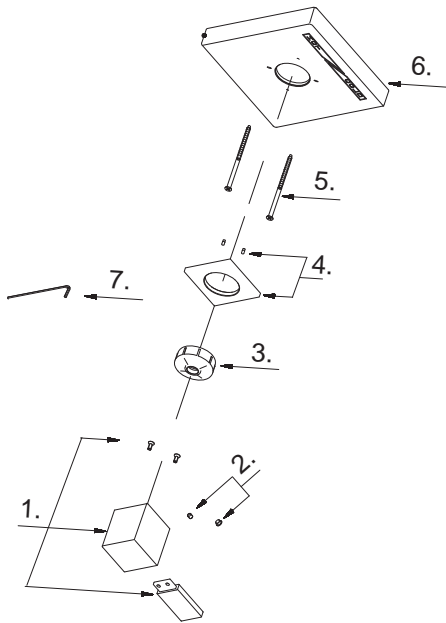

Illustrated Parts List

Liste de pièces illustrée

Lista ilustrada de partes

Replacement parts, call :
Les pièces de rechange, appelez :
Partes de reemplazo, llame :

1-888-328-2383
WWW.DANZE.COM

D510433T

Trim Only for Pressure Balance Valve
Garniture pour soupape à régulateur de pression
Kit de componentes exteriores para válvula de presión balanceada

D510433T (VA)

Model #	Finishes	Fini	Acabado
D510433T	Chrome	Chrome	Cromo
D510433BNT	Brushed Nickel	Nickel brossé	Níquel cepillado

Part Name	Nom de la pièce	Nombre de Parte	Part # # de pièce # de Parte
1°. Metal Handle Assembly	Assemblage de manette en métal	Ensamblaje de manija metálicas	A602158
2. Handle Insert & Screw	Pièce rapportée pour manettes et vis	Tapa de manijas y tornillo	A603378M
3°. Adapter	Adaptateur	Adaptador	A057169
4°. Handle Trim Ring	Garniture circulaire de manette	Capuchón ornamental de la manija	A607428
5°. Screw Set	Ensemble de vis	Juego de tornillo	A608563
6°. Escutcheon	Écusson	Escudo	A006499
7. Hex Wrench (H2.5 * 21 mm L * 95 mm L)	Clé hexagonale (H2.5 * 21 mm L * 95 mm L)	Llave hexagonal (H2.5 * 21 mm L * 95 mm L)	A031220