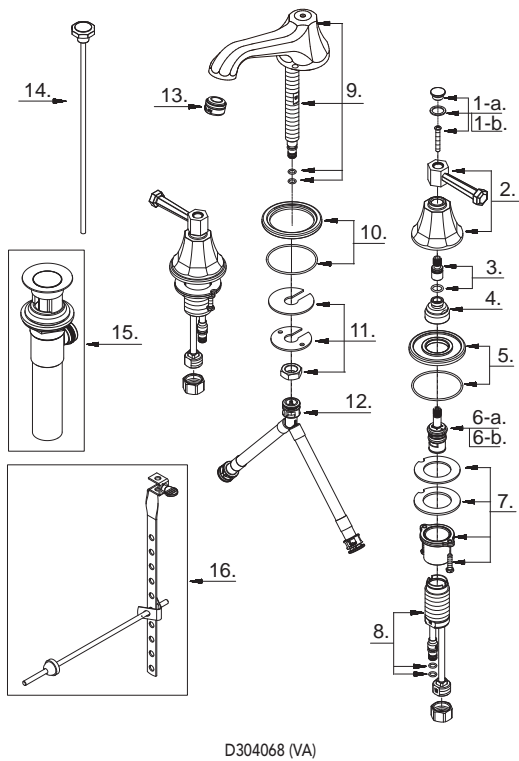

### Lista ilustrada de partes

Replacement parts, call :  
 Les pièces de rechange, appelez :  
 Partes de reemplazo, llame :  
**1-888-328-2383**  
**WWW.DANZE.COM**

D304068

### Two Handle Lavatory Faucet

### Grifo para lavabo con dos manijas

Model #	Finishes	Fini	Acabado
D304068	Chrome	Chrome	Cromo
D304068BN	Brushed Nickel	Nickel brossé	Níquel cepillado

D304068 (VA)

Part Name	Nom de la pièce	Nombre de Partie	Part # # de pièce # de Parte
1-a°. Handle Cap - Cold	Capuchon de la manette - froid	Tapón - agua fría	A603373C
1-b°. Handle Cap - Hot	Capuchon de la manette - chaud	Tapón - agua caliente	A603373H
2°. Metal Handle Assembly	Assemblage de manette en métal	Ensamblaje de manija metálicas	A602125
3°. Handle Extensions	Rallonges de manette	Extensiones de la manija	A603374
4. Lock Nut	Écrou de blocage	Contratuercas	A016026
5°. Handle Trim Ring	Garniture circulaire de manette	Capuchón ornamental de la manija	A607089
6-a. Ceramic Disc Cartridge - Cold	Cartouche à disque en céramique - froid	Cartucho de disco cerámico - frío	A507072W
6-b. Ceramic Disc Cartridge - Hot	Cartouche à disque en céramique - chaud	Cartucho de disco cerámico - caliente	A507071W
7. Mounting Hardware Assembly	Assemblage du matériel de fixation	Ensamblaje de ferretería de montaje	A603331
8. Handle Valve Body	Corps de robinet (manette)	Válvula de la manija	A661002W
9°. Spout Assembly	Assemblage du bec	Ensamblaje de vertedor	A606057W
10°. Spout Trim Ring	Tuyau d'alimentation	Tubo de suministro de	A607219
11. Mounting Hardware Assembly	Assemblage du matériel de fixation	Ensamblaje de ferretería de montaje	A603233
12. Supply Hose	Tuyau d'alimentation d'eau	Tubo de suministro de agua	A135141N
13°. Aerator	Brise-jet	Aireador	A500980N
14°. Lift Rod	Tige de levage	Varilla de elevación	A025053
15°. Pop-Up Drain	Vidange mécanique	Ensamblaje de desagüe con mecanismo levadizo	A556007
16°. Ball Rod Assembly	Assemblage de levier à rotule	Ensamblaje del varilla glóbulo	A026175L