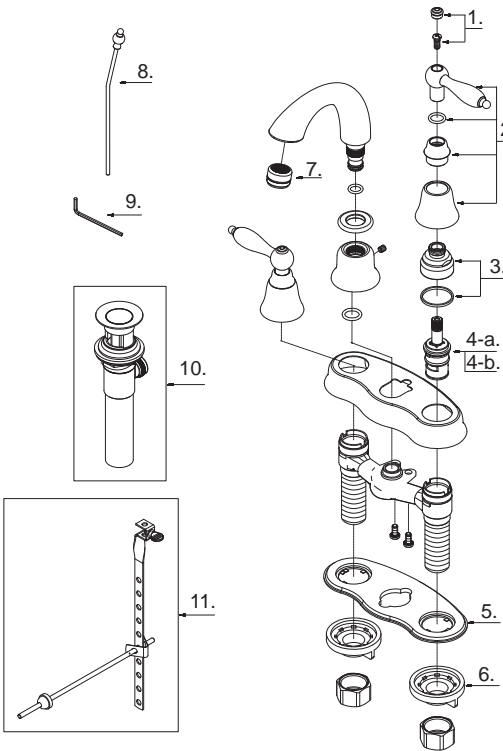

Illustrated Parts List

Liste de pièces illustrée

Lista ilustrada de partes

Replacement parts, call :
 Les pièces de rechange, appelez :
 Partes de reemplazo, llame :
1-888-328-2383
WWW.DANZE.COM

D301040

Model #	Finishes	Fini	Acabado
D301040	Chrome	Chrome	Cromo
D301040BN	Brushed Nickel	Nickel brossé	Níquel cepillado
D301040RBD	Distressed Bronze	Bronze décoloré	Bronce añejado
D301040DN	Distressed Nickel	Nickel décoloré	Níquel añejado
D301040RB	Oil Rub Bronze	Bronze poncé à l'huile	Bronce lustrado al aceite

Two Handle Lavatory Faucet

Robinet de lavabo à deux manettes

Grifo para lavabo con dos manijas

Part Name	Nom de la pièce	Nombre de Partie	Part # # de pièce # de Parte
-----------	-----------------	------------------	------------------------------------

1 . Handle Cap	Capuchon de la manette	Tapón	A603380
2 . Metal Handle Assembly	Assemblage de manette en métal	Ensamblaje de manija metálicas	A602731
3. Retainer Nut	Écrou de serrage	Tuerca de retención	A603389
4-a. Ceramic Disc Cartridge - Cold	Cartouche à disque en céramique - froid	Cartucho de disco cerámico - frío	A507072W
4-b. Ceramic Disc Cartridge - Hot	Cartouche à disque en céramique - chaud	Cartucho de disco cerámico - caliente	A507071W
5. Gasket	Joint	Empaque	A011334NF
6. Lock Nuts	Écrous de blocage	Contratuercas	A504023
7 . Aerator	Brise-jet	Aireador	A500977N
8 . Lift Rod	Tige de levage	Varilla de elevación	A025370
9. Hex Wrench (H2.5* 19 mm L * 53 mm L)	Clé hexagonale (H2.5* 19 mm L * 53 mm L)	Llave hexagonal (H2.5* 19 mm L * 53 mm L)	A031000
10 . Pop-Up Drain	Vidange mécanique	Ensamblaje de desagüe con mecanismo levadizo	A556007
11 . Ball Rod Assembly	Assemblage de levier à rotule	Ensamblaje del varilla glóbulo	A026175