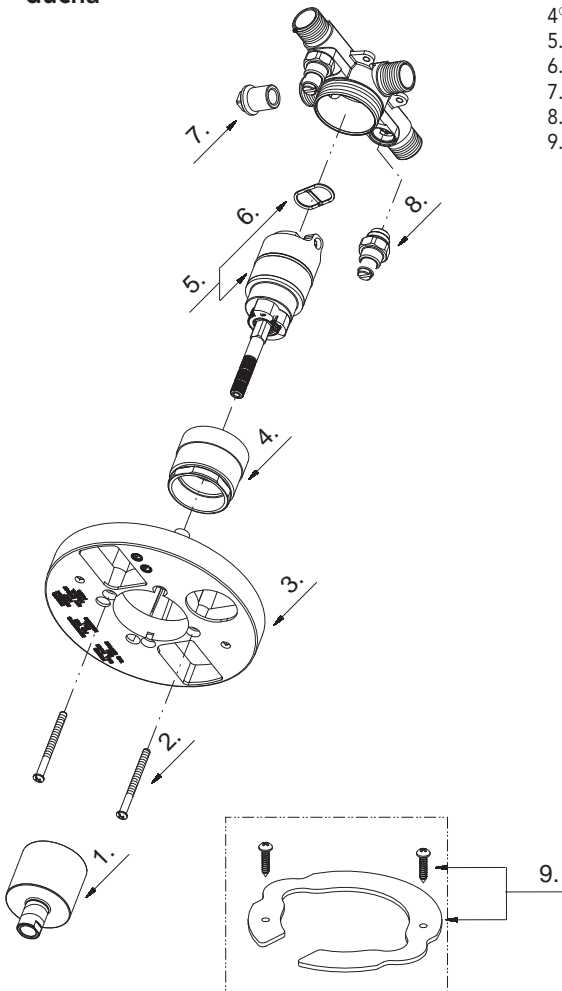

D112500BT

### Tub and Shower Faucet Rough-in Valve Assembly

*Ensemble de robinet de robinetterie brute pour bain et douche*

Válvula interior de grifo para bañera y ducha

Model #	Finishes	Fini	Acabado
D112500BT	Rough Brass	Laiton brut	Bronce rústico

Part Name	Nom de la pièce	Nombre de Partie	Part # # de pièce # de Parte
1. Base Nut	Écrou de base	Tuerca de la base	A016257-Z
2. Screw Set	Ensemble de vis	Juego de tornillo	A608519
3. Plaster Guard	Protège-plâtre	Placa para pared	A127211GR
4. Sleeve	Manchon	Manga	A103310
5. Washerless Cartridge	Cartouche sans rondelle	Cartucho sin arandela	A507047
6. Seal	Rondelle étanche	Sello	A008071
7. Plug	Bouchon	Tapón	A039933
8. Check Valve	Clapet de non-retour	Válvula de control	A603120
9. Thin Wall Installation Kit	Nécessaire d'installation sur mur mince	Juego de materiales para instalación en pared delgada	A603493

D112500BT (VA)