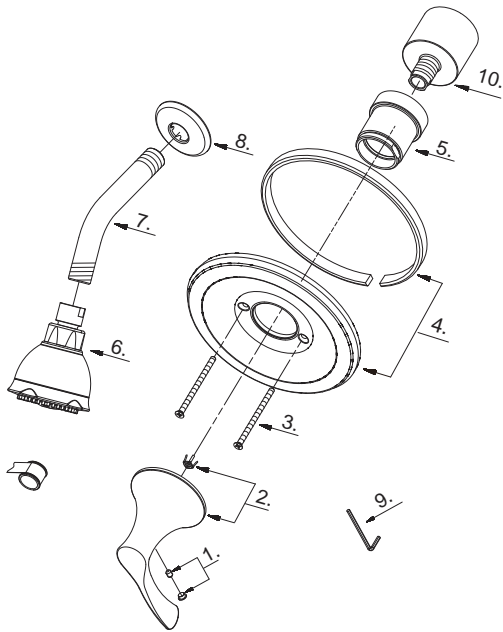

D510522T

Pressure Balance Shower Faucet Trim Kit
Garniture pour robinet à régulateur
de pression pour douche

Kit de componentes exteriores para
grifo de presión balanceada para ducha

D510522T (V2)

Illustrated Parts List

Liste de pièces illustrée

Lista ilustrada de partes

Replacement parts, call :
 Les pièces de rechange, appelez :
 Partes de reemplazo, llame :

1-888-328-2383
WWW.DANZE.COM

Model #	Finishes	Fini	Acabado
D510522T	Chrome	Chrome	Cromo
D510522BNT	Brushed Nickel	Nickel brossé	Níquel cepillado
D510522BRT	Tumbled Bronze	Bronze lustré	Bronce pulido

Part Name	Nom de la pièce	Nombre de Parte	Part # # de pièce # de Parte
1. Handle Insert & Screw	Pièce rapportée pour manettes et vis	Tapa de manijas y tornillo	A603378M
2°. Metal Handle Assembly	Assemblage de manette en métal	Ensamblaje de manija metálica	A602743
3°. Screw Set	Ensemble de vis	Juego de tornillo	A668209
4°. Escutcheon Assembly	Assemblage d'applique	Ensamblaje del escudo	A006493
5°. Sleeve	Manchon	Mango	A041714
6°. Showerhead	Pomme de douche	Cabeza de ducha	S1231304
7°. Showerarm	Bras de douche	Brazo de ducha	A020002
8°. Showerarm Flange	Bride de bras de douche	Brida del brazo de la ducha	A019001
9. Hex Wrench (H2.5*19 mm L *53 mm L)	Clé hexagonale (H2.5*19 mm L *53 mm L)	Llave hexagonal (H2.5*19 mm L *53 mm L)	A031000NI
10°. Lock Nut	Écrou de blocage	Contratuercas	A016257-Z