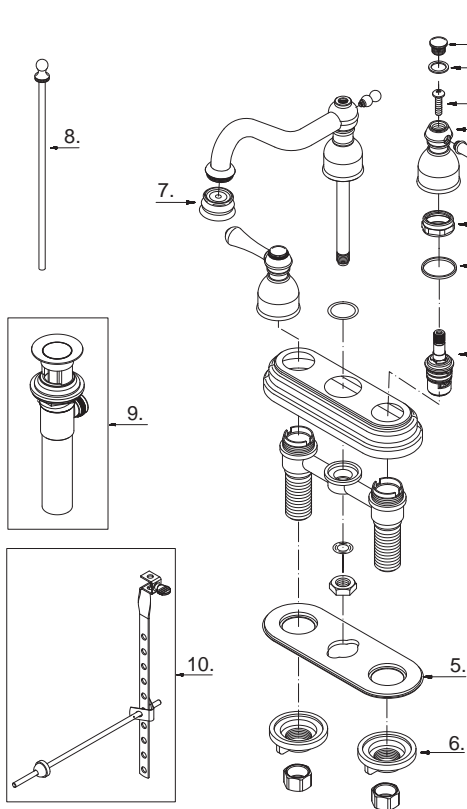

### Lista ilustrada de partes

Replacement parts, call :  
 Les pièces de rechange, appelez :  
 Partes de reemplazo, llame :  
**1-888-328-2383**  
**WWW.DANZE.COM**

D301057

**Two Handle Lavatory Faucet**  
**Robinet de lavabo à deux manettes**  
**Grifo para lavabo con dos manijas**

Part Name	Nom de la pièce	Nombre de Parte	Part # # de pièce # de Parte
-----------	-----------------	-----------------	------------------------------------

1-a .Handle Cap - Cold	Capuchon de la manette - froid	Tapón - agua fría	A603395C
1-b .Handle Cap - Hot	Capuchon de la manette - chaud	Tapón - agua caliente	A603395H
2 . Metal Handle Assembly	Assemblage de manette en métal	Ensamblaje de manija metálicas	A602084
3 . Retainer Nut	Écrou de serrage	Tuerca de retención	A66D642
4-a. Ceramic Disc Cartridge - Cold	Cartouche à disque en céramique - froid	Cartucho de disco cerámico - frío	A507072W
4-b. Ceramic Disc Cartridge - Hot	Cartouche à disque en céramique - chaud	Cartucho de disco cerámico - caliente	A507071W
5. Gasket	Joint	Empaque	A011012NF
6. Lock Nuts	Écrous de blocage	Contratuercas	A504023
7 . Aerator	Brise-jet	Aireador	A500973N
8 . Lift Rod	Tige de levage	Varilla de elevación	A025064
9 . Pop-Up Drain	Vidange mécanique	Ensamblaje de desagüe con mecanismo levadizo	A556007
10 . Ball Rod Assembly	Assemblage de levier à rotule	Ensamblaje del varilla glóbullo	A026175