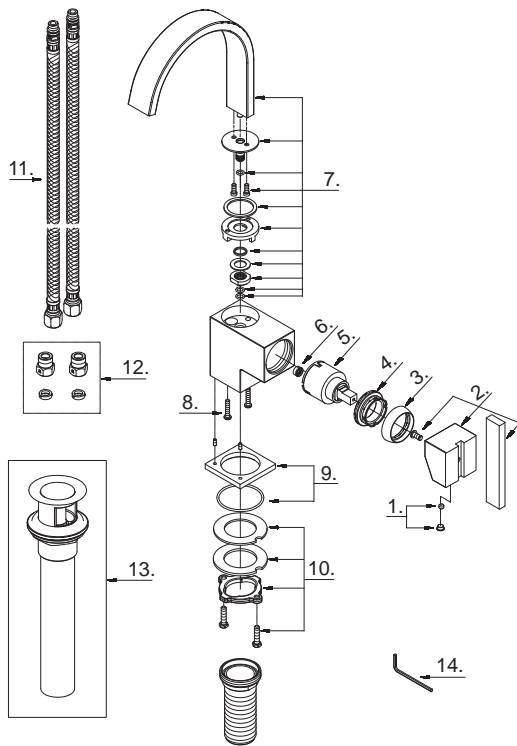

D221544 (VA)

Illustrated Parts List Liste de pièces illustrée Lista ilustrada de partes

Replacement parts, call :
Les pièces de rechange, appelez :
Partes de reemplazo, llame :

1-888-328-2383
WWW.DANZE.COM

Model #	Finishes	Fini	Acabado
D221544	Chrome	Chrome	Cromo
D221544BN	Brushed Nickel	Nickel brossé	Níquel cepillado

Part Name	Nom de la pièce	Nombre de Partie	Part # # de pièce # de Parte
1. Handle Insert & Screw	Pièce rapportée pour manettes et vis	Tapa de manijas y tornillo	A603595
2. Metal Handle Assembly	Assemblage de manette en métal	Ensamblaje de manija metálicas	A602120
3. Trim Cap	Capuchon de garniture	Tapa ornamental	A103262
4. Lock Nut	Écrou de blocage	Contratuercas	A104002
5. Ceramic Disc Cartridge	Cartouche à disque en céramique	Cartucho de disco cerámico	A507348N
6. Flow Restrictor	Réducteur de débit	Limitador de flujo	A519234N
7. Spout Assembly	Assemblage du bec	Ensamblaje de vertedor	A606024W
8. Screw (M4 * 20 mm L)	Vis (M4 * 20 mm L)	Tornillo (M4 * 20 mm L)	A008500
9. Base Trim Ring	Garniture circulaire de base	Argolla ornamental e la base	A607418
10. Mounting Hardware Assembly	Assemblage du matériel de fixation	Ensamblaje de ferreteria de montaje	A603171
11. Supply Hose	Tuyau d'alimentation d'eau	Tubo de suministro de agua	A105652W
12. Filter Adapter	Adaptateur de filtre	Adaptador de filtro	A603134W
13. Touch Down Drain	Goulotte de vidange	Ensamblaje de desagüe	A505918
14. Hex Wrench (H2.5 * 19 mm L * 53 mm L)	Clé hexagonale (H2.5 * 19 mm L * 53 mm L)	Llave hexagonal (H2.5 * 19 mm L * 53 mm L)	A031000