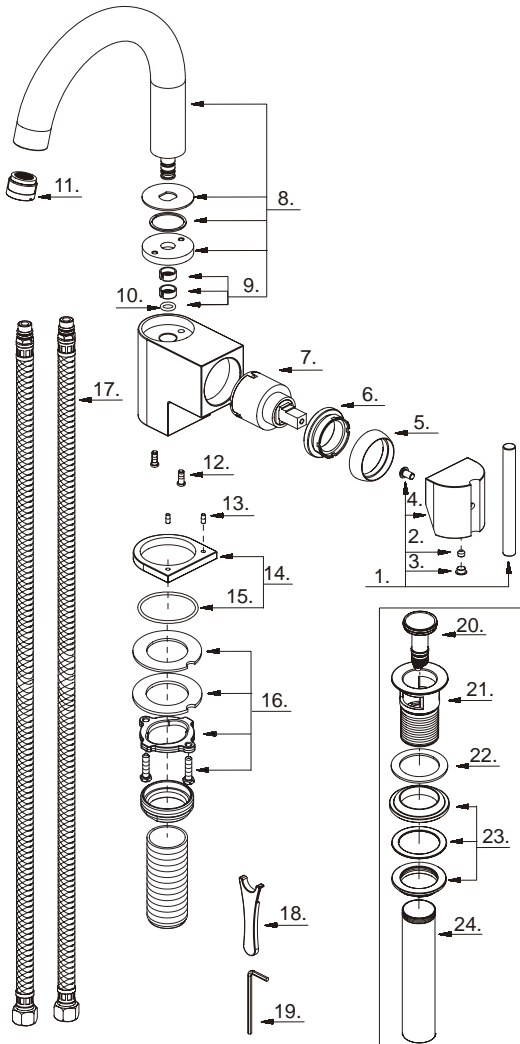

D223544 (V1)

Illustrated Parts List

Liste de pièces illustrée

Lista ilustrada de partes

Replacement parts, call :
Les pièces de rechange, appelez :
Partes de reemplazo, llame :

1-888-328-2383
WWW.DANZE.COM

Model #	Finishes	Fini	Acabado
D223544	Chrome	Chrome	Cromo
D223544BN	Brushed Nickel	Nickel brossé	Níquel cepillado

Part Name	Nom de la pièce	Nombre de Parte	Part # # de pièce # de Parte
1 . Metal Handle Assembly	Assemblage de manette en métal	Ensamblaje de manija metálicas	A602692
2. Screw (M5 * 4mm L)	Vis (M5 * 4mm L)	Tornillo (M5 * 4mm L)	A075052
3. Handle Cap	Capuchon de la manette	Tapón	A028046M
4. Screw (3/16" - 24 * 5/16" L)	Vis (3/16 po - 24 * 5/16 po L)	Tornillo (3/16 pulg. - 24 * 5/16 pulg. L)	A008017
5 . Trim Cap	Capuchon de garniture	Tapa ornamental	A103262
6. Locking Nut	Écrou de blocage	Contratuera	A104002
7. Ceramic Disc Cartridge	Cartouche à disque en céramique	Cartucho de disco cerámico	A507348N
8 . Spout Assembly	Assemblage du bec	Ensamblaje de vertedor	A606327N
9. Spout Seal Kit	Ensemble d'anneaux d'étanchéité pour le bec	Juego del sello para boquilla	A603519N
10. O-Ring (Ø1/4" ID * Ø7/16" OD)	Joint torique (Ø1/4 po ID * Ø7/16 po OD)	Empaque circular (Ø1/4 pulg. ID * Ø7/16 pulg. OD)	A048032N
11 . Aerator	Brise-jet	Aireador	A500901N
12. Screw (M4 * 8mm L)	Vis (M4 * 8mm L)	Tornillo(M4 * 8mm L)	A008774
13. Locating Pin	Broche d'alignement	Espiga posicionadora	A239468
14 . Base Trim Ring	Garniture circulaire de base	Argolla ornamental e la base	A607447
15. O-Ring (Ø1-5/8" ID * Ø1-13/16" OD)	Joint torique (Ø1-5/8 po ID * Ø1-13/16 po OD)	Empaque circular (Ø1-5/8 pulg. ID * Ø1-13/16 pulg. OD)	A072032
16. Mounting Hardware	Matériel de fixation	Ferretería de montaje	A603171
17. Supply Hose	Tuyau d'alimentation d'eau	Tubo de suministro de agua	A105172N
18. Aerator Wrench	Clé pour brise-jet	Llave para aireador	A031025
19. Hex Wrench (H2.5 * 19mm L * 53mm L)	Clé hexagonale (H2.5 * 19mm L * 53mm L)	Llave hexagonal (H2.5 * 19mm L * 53mm L)	A031000
20 . Touch Down Drain cover	Couvercle de goulotte de vidange	Cubierta de contacto del desagüe	A603659
21 . Drain Flange	Bride de drain	Brida del desagüe	A123159
22. Washer	Rondelle	Arandela	A010687
23. Washer & Nut	Rondelle et l'écrou	Arandela y tuerca	A603674
24 . Tail Pipe	About	Tubo de desagüe	A043172

Available in all finishes above
Disponible dans tous les finis susmentionnés
Disponible en todos los acabados

D223544-I/09-07.02