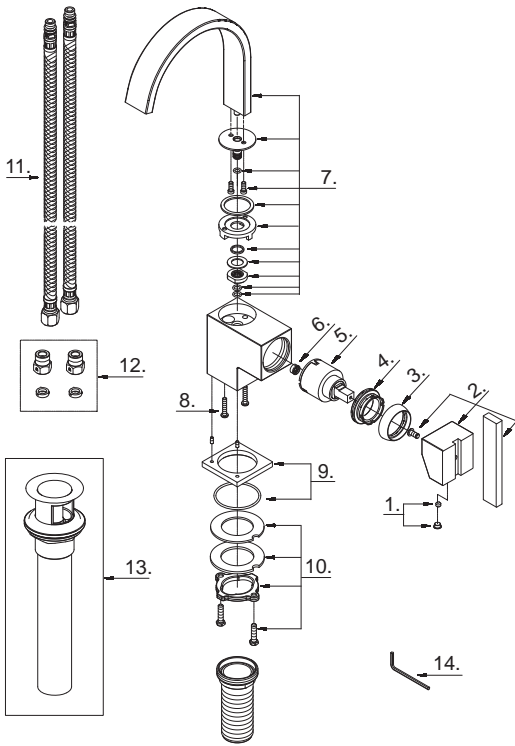

Danze®

D221544

Single Handle Lavatory Faucet
Robinet de à une manette
Grifo para lavabo con una manija

D221544 (VA)

Illustrated Parts List Liste de pièces illustrée Lista ilustrada de partes

Replacement parts, call :
 Les pièces de rechange, appelez :
 Partes de reemplazo, llame :

1-888-328-2383
WWW.DANZE.COM

Model #	Finishes	Fini	Acabado
D221544	Chrome	Chrome	Cromo
D221544BN	Brushed Nickel	Nickel brossé	Níquel cepillado

Part Name	Nom de la pièce	Nombre de Partie	Part # # de pièce # de Parte
1. Handle Insert & Screw	Pièce rapportée pour manettes et vis	Tapa de manijas y tornillo	A603595
2. Metal Handle Assembly	Assemblage de manette en métal	Ensamblaje de manija metálicas	A602120
3. Trim Cap	Capuchon de garniture	Tapa ornamental	A103262
4. Lock Nut	Écrou de blocage	Contratuercas	A104002
5. Ceramic Disc Cartridge	Cartouche à disque en céramique	Cartucho de disco cerámico	A507348N
6. Flow Restrictor	Réducteur de débit	Limitador de flujo	A519234N
7. Spout Assembly	Assemblage du bec	Ensamblaje de vertedor	A606024W
8. Screw (M4 * 20 mm L)	Vis (M4 * 20 mm L)	Tornillo (M4 * 20 mm L)	A008500
9. Trim Ring	Garniture circulaire	Argolla ornamental	A607418
10. Mounting Hardware Assembly	Assemblage du matériel de fixation	Ensamblaje de ferreteria de montaje	A603171
11. Supply Hose	Tuyau d'alimentation d'eau	Tubo de suministro de agua	A105652W
12. Filter Adapter	Adaptateur de filtre	Adaptador de filtro	A603134W
13. Touch Down Drain	Goulotte de vidange	Ensamblaje de desagüe	A505918
14. Hex Wrench (H2.5 * 19 mm L * 53 mm L)	Clé hexagonale (H2.5 * 19 mm L * 53 mm L)	Llave hexagonal (H2.5 * 19 mm L * 53 mm L)	A031000