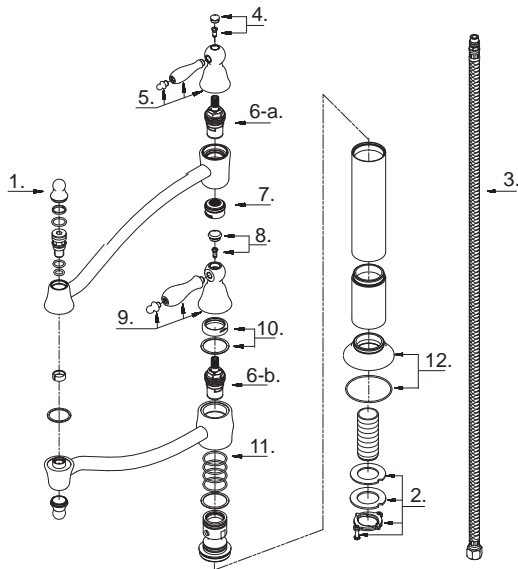

Danze®

D206540

Illustrated Parts List Liste de pièces illustrée Lista ilustrada de partes

Replacement parts, call :
Les pièces de rechange, appelez :
Partes de reemplazo, llame :
1-888-328-2383
WWW.DANZE.COM

Deck Mount Pot Filler

Robinet à montage sur tablier pour remplissage de gros contenants

Grifo para cacerdas con montaje en el Fregadero

D206540 (VA)

Part Name	Nom de la pièce	Nombre de Partie	Part # # de pièce # de Parte
1 ^o . Adapter	Adaptateur	Adaptador	A057561
2. Mounting Hardware Assembly	Assemblage du matériel de fixation	Ensamblaje de ferreteria de montaje	A603171
3. Supply Hose	Tuyau d'alimentation d'eau	Tubo de suministro de agua	105131W
4 ^o . Handle Cap	Capuchon de la manette	Tapón	A603385
5 ^o . Metal Handle Assembly	Assemblage de manette en métal	Ensamblaje de manija metálicas	A602260
6-a. Ceramic Disc Cartridge - Hot	Cartouche à disque en céramique - chaud	Cartucho de disco cerámico - caliente	A507375W
6-b. Ceramic Disc Cartridge - Cold	Cartouche à disque en céramique - froid	Cartucho de disco cerámico - frío	A507376W
7 ^o . Aerator	Brise-jet	Aireador	A500550N
8 ^o . Handle Cap	Capuchon de la manette	Tapón	A603386
9 ^o . Metal Handle Assembly	Assemblage de manette en métal	Ensamblaje de manija metálicas	A602699
10 ^o . Retainer Nut	Écrou de blocage	Tuerca de secure	A603406
11. O-Ring (Ø7/8" ID * Ø1" OD)	Joint torique (Ø7/8 po ID * Ø1 po OD)	Empaque circulaire (Ø7/8 pulg. ID * Ø1 pulg. OD)	A004006N
12 ^o . Spout Trim Ring	Garniture circulaire de bec	Anillo ornamental del grifo	A607180