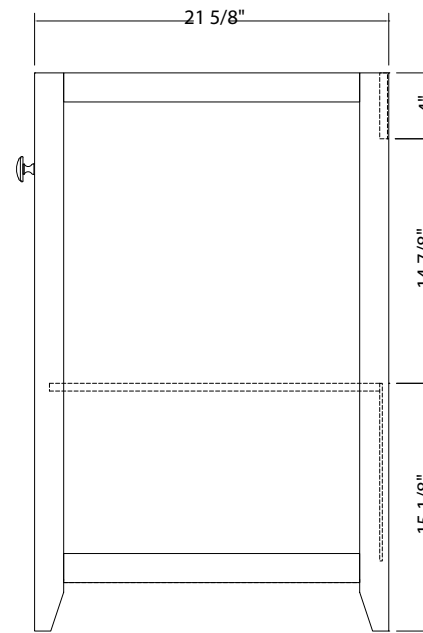

FOREMOST

SALUDAR COLLECTION

36" Vanity
SANA3621