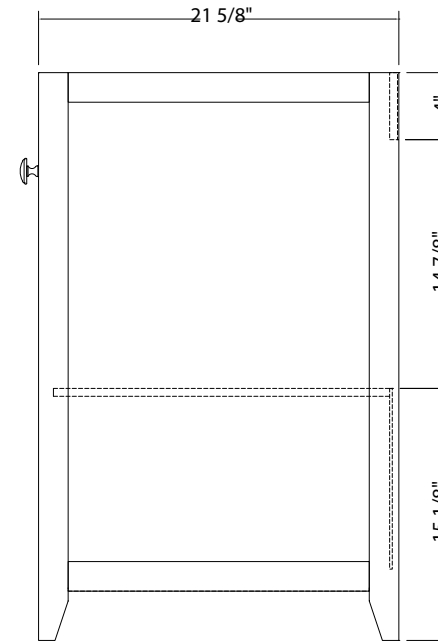

## SALUDAR COLLECTION

30" Vanity  
SANA3021