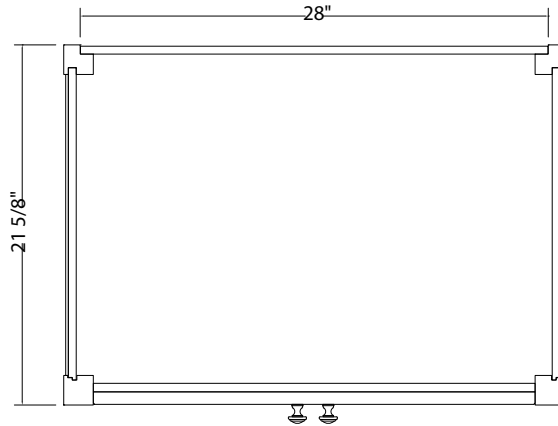

## SALUDAR COLLECTION

30" Vanity  
SANA3021