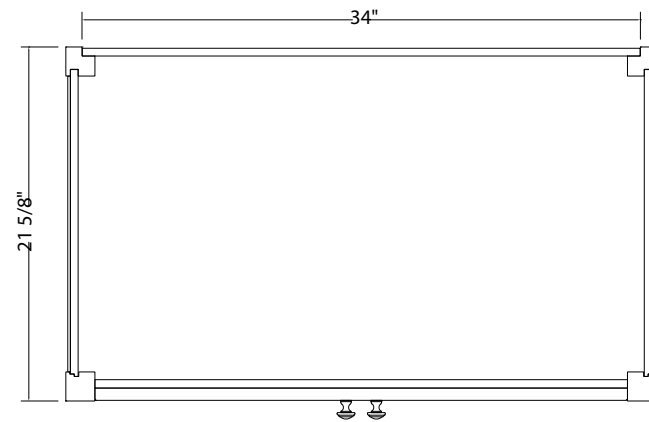

FOREMOST

SALUDAR COLLECTION

36" Vanity
SANA3621