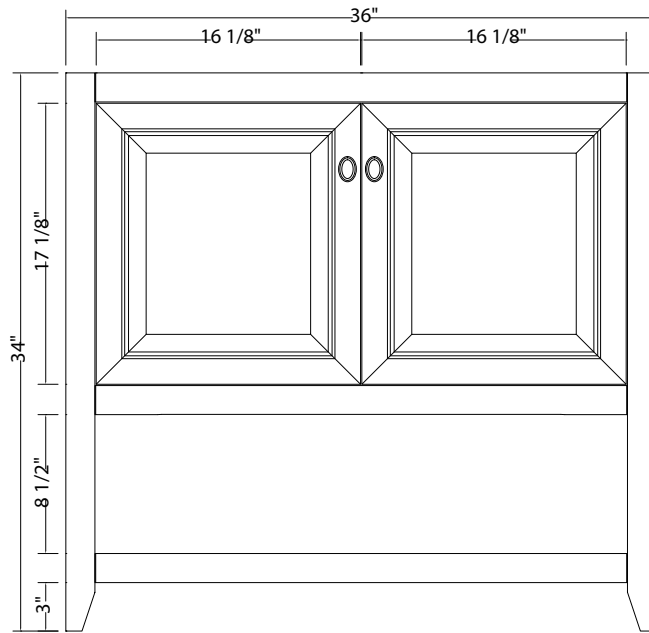

FOREMOST

SALUDAR COLLECTION

36" Vanity
SANA3621