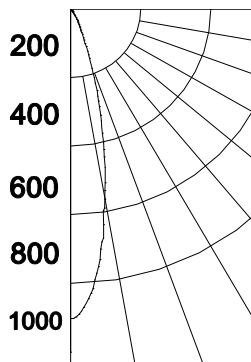

**Photometry**

**6W 4500K OPEN TRIM**

Distribution

ANGLE	MEAN CP	LUMENS
0	1027	0
5	927	23
10	686	52
15	399	55
20	200	42
25	69	23
30	28	10
35	14	5
40	7	3
45	5	2
50	5	2
55	4	2
60	4	2
65	3	2
70	2	2
75	2	1
80	1	1
85	1	1
90	0	0

**6W 3000K OPEN TRIM**

Distribution

ANGLE	MEAN CP	LUMENS
0	904	0
5	814	20
10	593	46
15	366	49
20	200	38
25	92	22
30	26	10
35	14	6
40	10	3
45	5	2
50	5	2
55	4	2
60	4	2
65	3	1
70	2	1
75	2	1
80	1	1
85	1	0
90	0	0