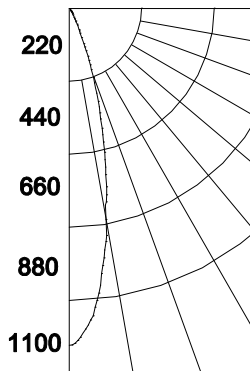

**Photometry**

**6W 4500K OPEN TRIM**

Distribution

ANGLE	MEAN CP	LUMENS
0	1027	0
5	927	23
10	686	52
15	399	55
20	200	42
25	69	23
30	28	10
35	14	5
40	7	3
45	5	2
50	5	2
55	4	2
60	4	2
65	3	2
70	2	2
75	2	1
80	1	1
85	1	1
90	0	0