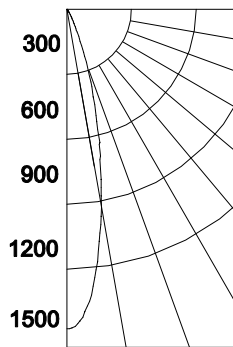

**Photometry**

**10W 4500K OPEN TRIM**

Distribution

ANGLE	MEAN CP	LUMENS
0	1476	0
5	1361	33
10	972	75
15	572	78
20	310	59
25	113	34
30	36	16
35	22	8
40	12	5
45	7	3
50	7	3
55	6	3
60	5	2
65	4	2
70	3	2
75	2	1
80	2	1
85	1	1
90	0	0