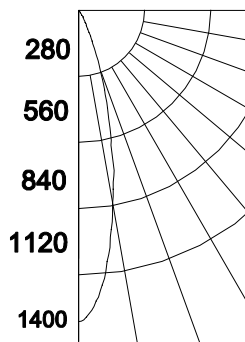

**Photometry**

**10W 4500K OPEN TRIM**

Distribution

ANGLE	MEAN CP	LUMENS
0	1476	0
5	1361	33
10	972	75
15	572	78
20	310	59
25	113	34
30	36	16
35	22	8
40	12	5
45	7	3
50	7	3
55	6	3
60	5	2
65	4	2
70	3	2
75	2	1
80	2	1
85	1	1
90	0	0

**10W 3000K OPEN TRIM**

ANGLE	MEAN CP	LUMENS
0	1318	0
5	1180	29
10	868	67
15	527	72
20	276	55
25	122	33
30	40	15
35	20	8
40	11	5
45	7	3
50	6	3
55	6	3
60	5	2
65	4	2
70	3	2
75	2	1
80	2	1
85	1	1
90	0	0

<b>CATALOG NUMBER</b>	<b>TYPE</b>
<b>PROJECT</b>	

**Photometry**

**6W 4500K OPEN TRIM**

Distribution

ANGLE	MEAN CP	LUMENS
0	1027	0
5	927	23
10	686	52
15	399	55
20	200	42
25	69	23
30	28	10
35	14	5
40	7	3
45	5	2
50	5	2
55	4	2
60	4	2
65	3	2
70	2	2
75	2	1
80	1	1
85	1	1
90	0	0