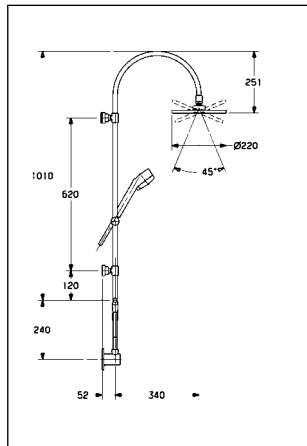

Wasserführende Brausestange Hansajet

Nr. 5166 0100 ab 12/05

Wasserführende Brausestange Hansajet

Nr. 5167 0100 ab 12/05

Handbrause DN 15 Hansadesigno

Nr. 5117 0200 ab 06/05