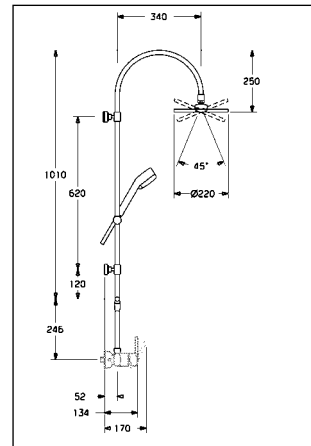

Wasserführende Brausestange Hansajet

Nr. 5166 0100 ab 12/05

Wasserführende Brausestange Hansajet

Nr. 5167 0100 ab 12/05

Handbrause DN 15 Hansadesigno

Nr. 5117 0200 ab 06/05