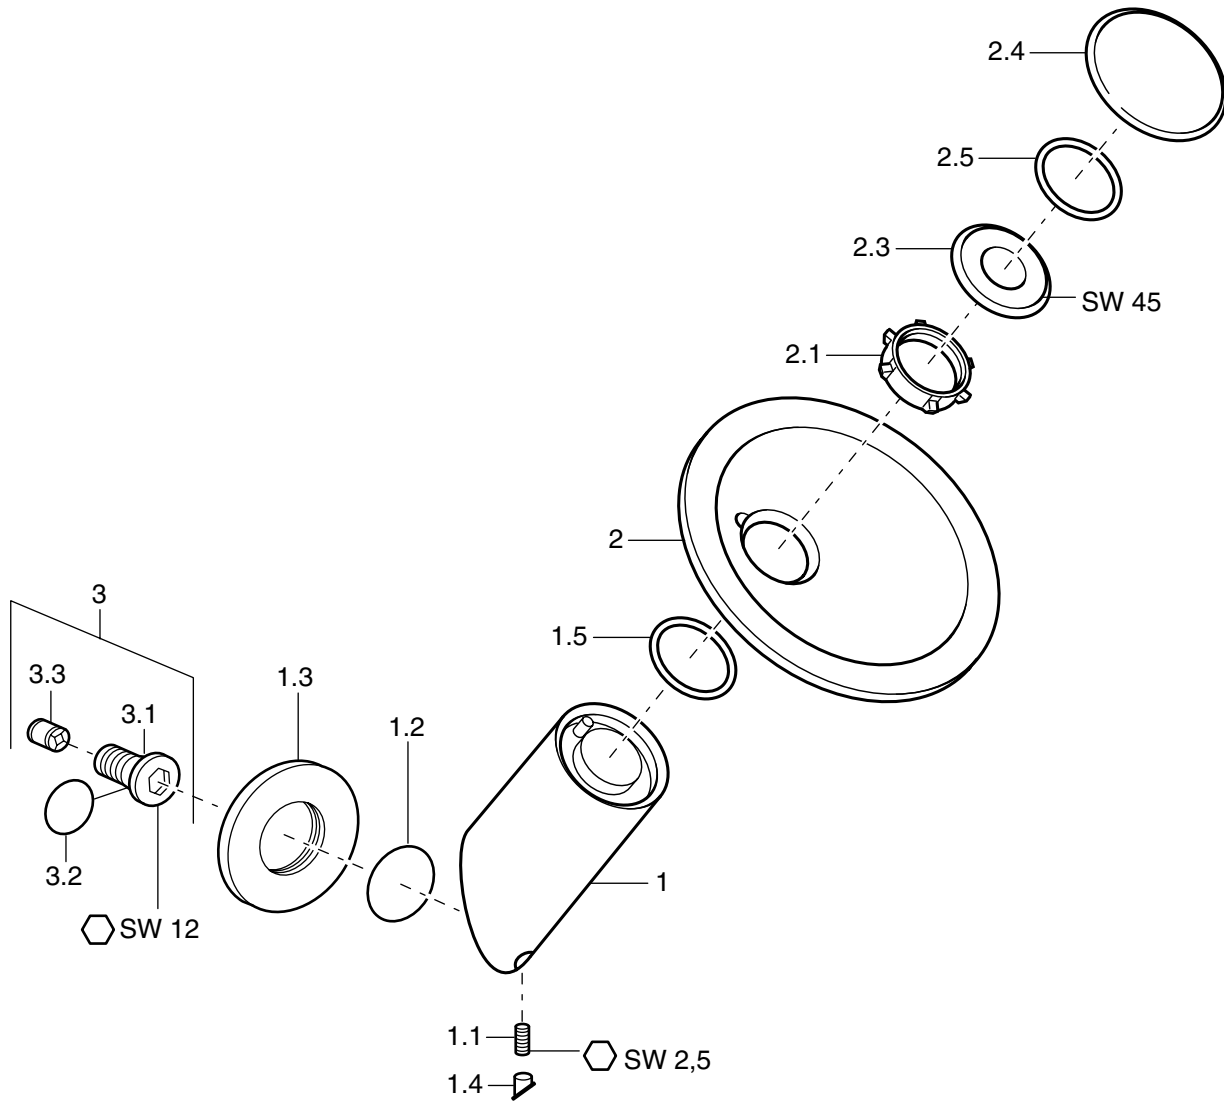

5617 ...

Kopfbrause, DN 15  
Hansamurano

Nr. 5617 0100

ab 6/03

Wannenrandeinlauf, DN 15  
Hansamurano

Nr. 5617 0100

ab 6/03