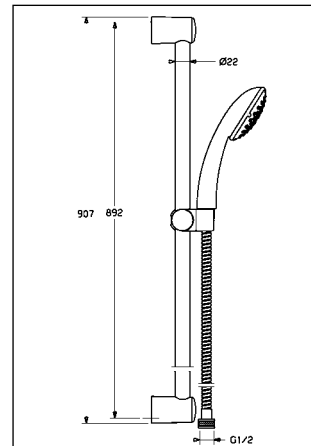

**Hansaeco-Jet**

**Hansabasic-Jet**

mit Hansabasicjet-Handbrause1,  
Wandbrausehalter,  
Brauseschlauch 1250 mm  
Nr. 4468 0110 verchromt

**Wandstange 600 mm  
Hansaeco-Jet**

Nr. 5478 0110 ab 12/03

**Wandstange 900 mm  
Hansabasic-Jet**

Nr. 4467 0110 ab 5/06

**Wandstange 600 mm  
Hansabasic-Jet**

Nr. 4478 0110 ab 5/06