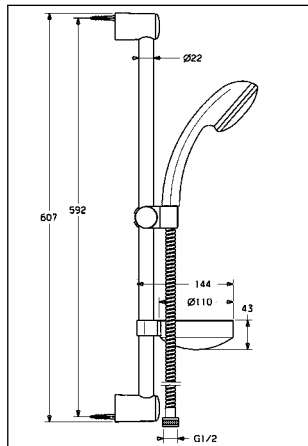

**Hansaeco-Jet**

**Hansabasic-Jet**

mit Hansabasicjet-Handbrause1,  
Wandbrausehalter,  
Brauseschlauch 1250 mm  
Nr. 4468 0110 verchromt

**Wandstange 600 mm  
Hansaeco-Jet**

Nr. 5478 0110 ab 12/03

**Wandstange 900 mm  
Hansabasic-Jet**

Nr. 4467 0110 ab 5/06

**Wandstange 600 mm  
Hansabasic-Jet**

Nr. 4478 0110 ab 5/06