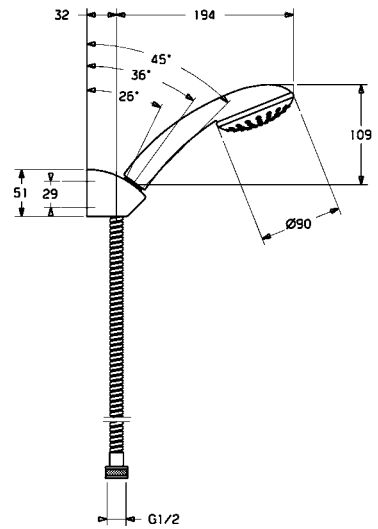

**Hansaeco-Jet**

**Hansabasic-Jet**

mit Hansabasicjet-Handbrause1,  
Wandbrausehalter,  
Brauseschlauch 1250 mm  
Nr. 4468 0110 verchromt

**Wandstange 600 mm  
Hansaeco-Jet**

Nr. 5478 0110 ab 12/03

**Wandstange 900 mm  
Hansabasic-Jet**

Nr. 4467 0110 ab 5/06

**Wandstange 600 mm  
Hansabasic-Jet**

Nr. 4478 0110 ab 5/06