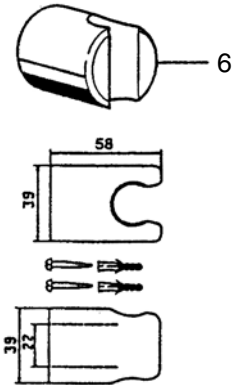

**Hansaeco-Jet**

**Hansabasic-Jet**

mit Hansabasicjet-Handbrause1,  
Wandbrausehalter,  
Brauseschlauch 1250 mm  
Nr. 4468 0110 verchromt

**Wandstange 600 mm  
Hansaeco-Jet**

Nr. 5478 0110 ab 12/03

**Wandstange 900 mm  
Hansabasic-Jet**

Nr. 4467 0110 ab 5/06

**Wandstange 600 mm  
Hansabasic-Jet**

Nr. 4478 0110 ab 5/06