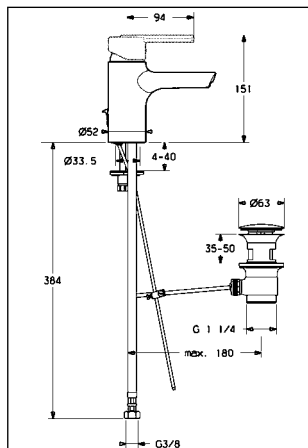

Waschtisch-Einhand-Einlochbatterie

Nr. 4302 2200

ab 5/05

Waschtisch-Einhand-Einlochbatterie

Nr. 4303 2100

von 5/05
bis 5/06