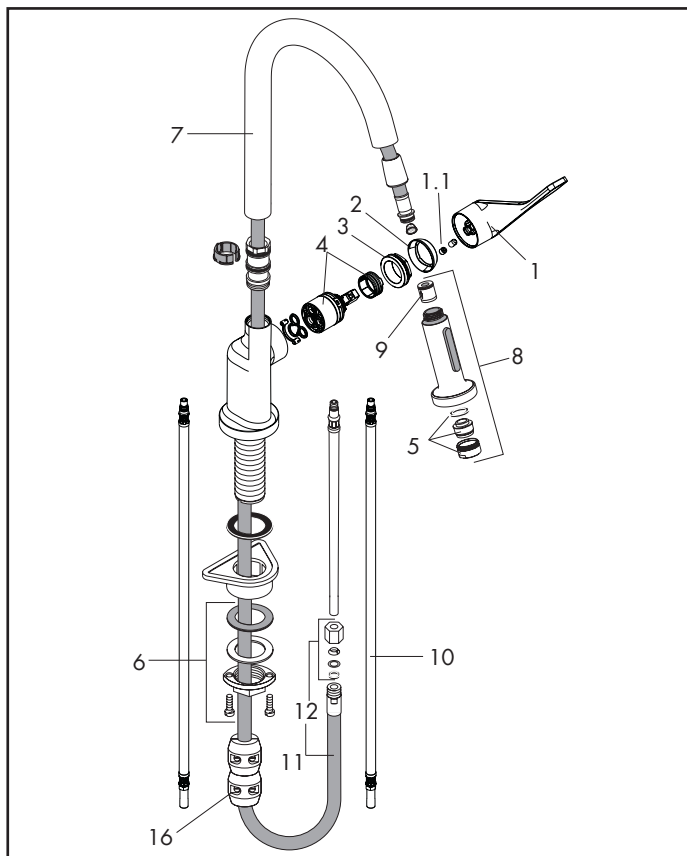

Axor Citterio

Kitchen faucet / Mitigeur de cuisine / Mezcladores para cocina

39835XX1

39850XX1

Pos.	Description	Description	Denominación	Nr./Nr./Nº
1	handle	poignée	Mando	39891XX0
1.1	screw cover	cache vis	Tapón	96338000
2	flange	capot sphérique	Florón	98603XX0
3	nut	écrou à six pans	Tuerca	96461000
4	cartridge	cartouche	Cartucho	92730000
5	aerator	aérateur	Aireador completo	13913000
6	fixing set	fixation	Set de fijación completo	95049000
7	spout	bec	Caño	96918XX0
8	handspray	douche	Cabezal extraíble	96920XX0
9	check valve	clapet anti-retour	Válvula antirretorno	94074000
10	supply hose	flexible de raccordement	Conexión flexible	96556000
11	handspray hose	flexible	Flexo	96921000
12	squeezing connection	raccord à bague sertie	Tuercas grifería	96099000
13	aerator	aérateur	Aireador completo	97691XX0
14	spout	bec	Caño	98604XX0
15	sealing set	set de joint plat	Junta	92646000
16	hose weight	contrepois	contrapeso	98551000
17	axial ring	bague axial	Anillo assiale	97558000
18	screw	vis	Tornillo	97662000

XX = Please see page 15.1 for finish
 XX = Description des codes couleur page 15.1
 XX = Para el código de acabados ver página 15.1