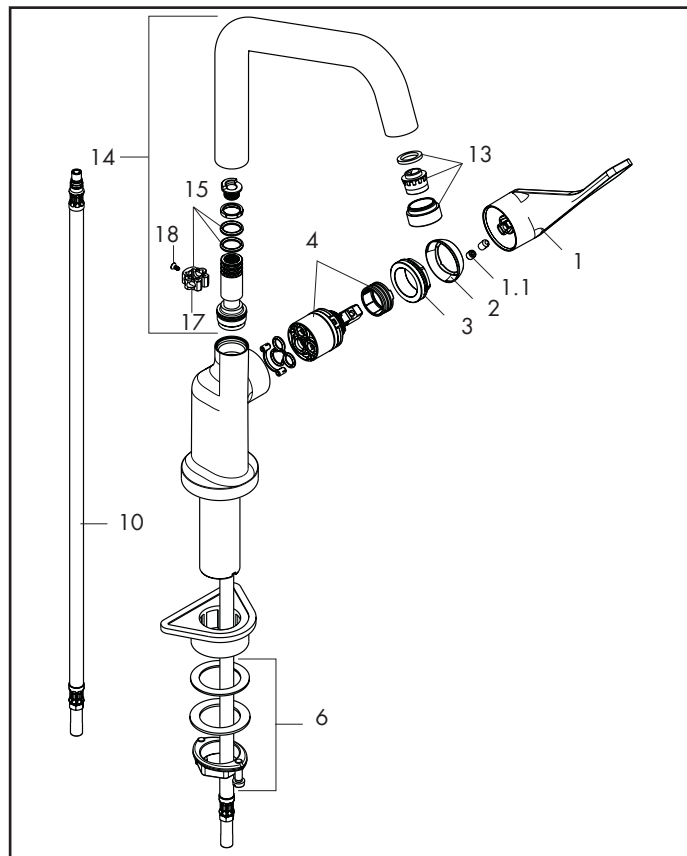

Axor Citterio

Kitchen faucet / Mitigeur de cuisine / Mezcladores para cocina

39835XX1

39850XX1

Pos.	Description	Description	Denominación	Nr./Nr./Nº
1	handle	poignée	Mando	39891XX0
1.1	screw cover	cache vis	Tapón	96338000
2	flange	capot sphérique	Florón	98603XX0
3	nut	écrou à six pans	Tuerca	96461000
4	cartridge	cartouche	Cartucho	92730000
5	aerator	aérateur	Aireador completo	13913000
6	fixing set	fixation	Set de fijación completo	95049000
7	spout	bec	Caño	96918XX0
8	handspray	douche	Cabezal extraíble	96920XX0
9	check valve	clapet anti-retour	Válvula antirretorno	94074000
10	supply hose	flexible de raccordement	Conexión flexible	96556000
11	handspray hose	flexible	Flexo	96921000
12	squeezing connection	raccord à bague sertie	Tuercas grifería	96099000
13	aerator	aérateur	Aireador completo	97691XX0
14	spout	bec	Caño	98604XX0
15	sealing set	set de joint plat	Junta	92646000
16	hose weight	contrepois	contrapeso	98551000
17	axial ring	bague axial	Anillo assiale	97558000
18	screw	vis	Tornillo	97662000

XX = Please see page 15.1 for finish
 XX = Description des codes couleur page 15.1
 XX = Para el código de acabados ver página 15.1