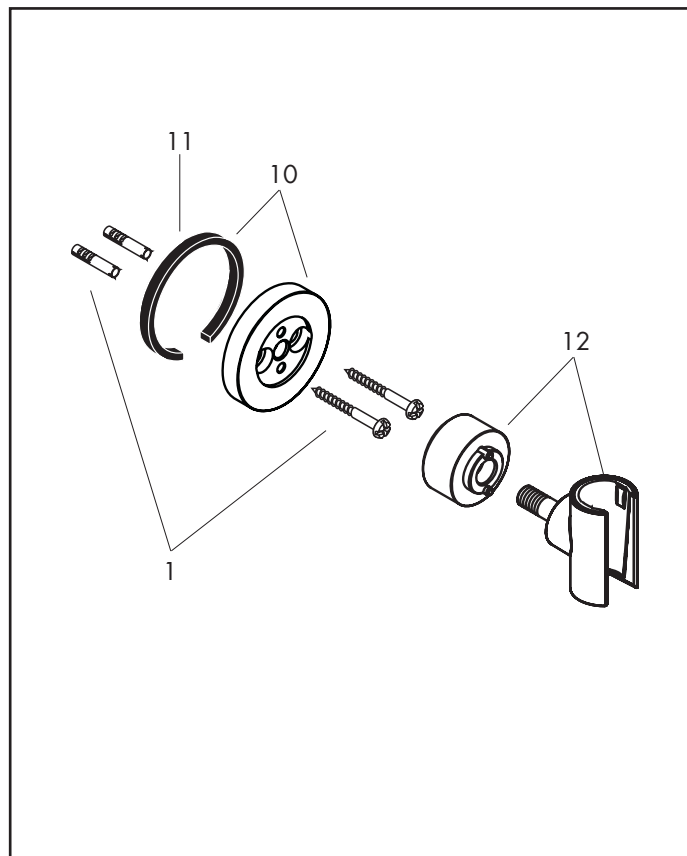

# Axor Citterio

Wall bar / Barre murale / Barra mural

04/03 - 01/06

27981XX0

> 01/06

27831XX1

> 07/05

39525XX0

Pos.	Description	Description	Denominación	Nr./Nr./N°
1	mounting set	set de fixation	Set de fijación	40916000
2	support, assy	curseur complet	Cursor completo	96505XX0
3	support element	support	Soporte	97597000
4	hexagon socket screw M4x10	vis à tête cylindrique M4x10	Tornillo de cabeza cilíndrica	97661000
5	hollow set screw M6x6	vis M6x6	Tornillo manecilla M6x6	97660000
6	wall support	fixation murale	Soporte	97696XX0
7	handshower	douchette	Teleducha	38850XX1
8	shower hose Techniflex'B 63"	flexible Techniflex'B 63"	Flexo Techniflex'B 63"	28276XX0
9	filter packing (5 pieces)	filtre	Filtro	94246000
10	escutcheon shower mixer	rosace douche	Embellecedor mezclador ducha	97716XX0
11	seal	joint	Junta	97530000
12	shower holder, assy	support douchette	Soporte para teleducha	97705XX0

XX = Please see page 12.1 for finish

XX = Description des codes couleur page 12.1

XX = Para el código de acabados ver página 12.1

**AXOR**<sup>®</sup>

hansgrohe

12.31  
10/2007