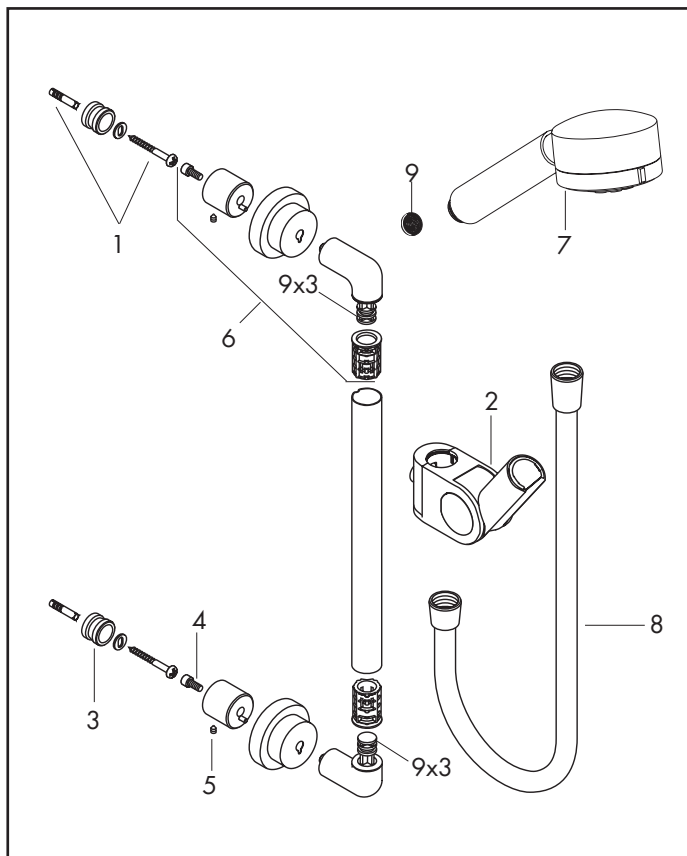

# Axor Citterio

Wall bar / Barre murale / Barra mural

04/03 - 01/06

27981XX0

> 01/06

27831XX1

> 07/05

39525XX0

Pos.	Description	Description	Denominación	Nr./Nr./N°
1	mounting set	set de fixation	Set de fijación	40916000
2	support, assy	curseur complet	Cursor completo	96505XX0
3	support element	support	Soporte	97597000
4	hexagon socket screw M4x10	vis à tête cylindrique M4x10	Tornillo de cabeza cilíndrica	97661000
5	hollow set screw M6x6	vis M6x6	Tornillo manecilla M6x6	97660000
6	wall support	fixation murale	Soporte	97696XX0
7	handshower	douchette	Teleducha	38850XX1
8	shower hose Techniflex'B 63"	flexible Techniflex'B 63"	Flexo Techniflex'B 63"	28276XX0
9	filter packing (5 pieces)	filtre	Filtro	94246000
10	escutcheon shower mixer	rosace douche	Embellecedor mezclador ducha	97716XX0
11	seal	joint	Junta	97530000
12	shower holder, assy	support douchette	Soporte para teleducha	97705XX0

XX = Please see page 12.1 for finish

XX = Description des codes couleur page 12.1

XX = Para el código de acabados ver página 12.1

**AXOR**<sup>®</sup>

hansgrohe

12.31  
10/2007