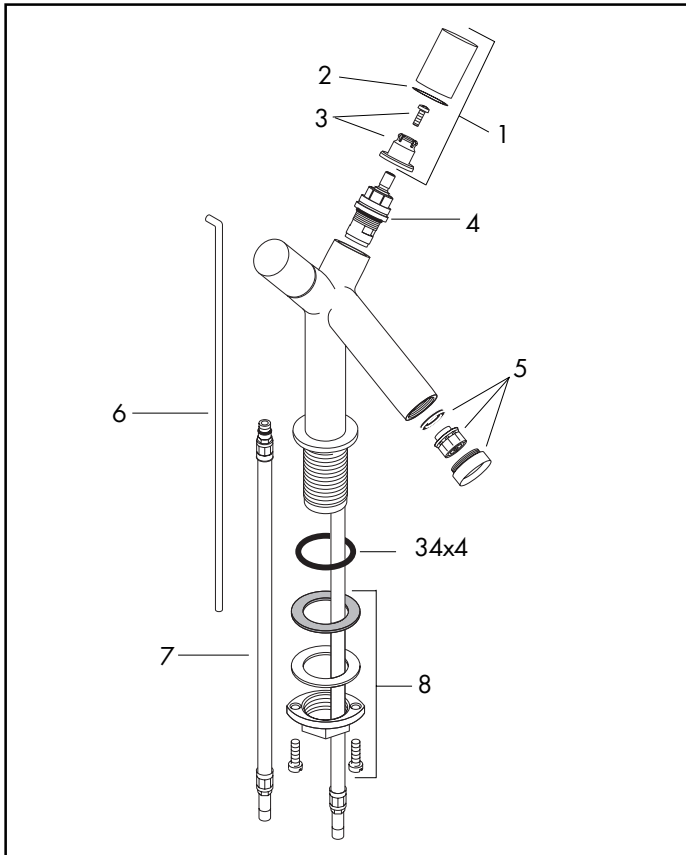

# Axor Starck

Waschtischmischer / Miscelatore lavabo / Basin mixer

10030XXX

10050XXX

Pos.	Bezeichnung	Descrizione	Description	Nr./Nr./No.	VE
1	Griff	manopola	handle	96318XXX	1
2	Farbring, Kalt / Warm	anello blu e anello rosso	color-ring cold / hot water	96319000	1
3	Schnappeinsatz mit Schraube	inserto in ABS per manopola	handle fixing set	94184000	1
4	Absperreinheit Elastop	cartuccia d'arresto Elastop	shut off unit, Elastop	94149000	1
5	Luftsprudler kpl.	rompigetto compl.	aerator cpl.	94005XXX	1
6	Zugstange	asta salterello	pull rod	94083XXX	1
	Hebelstange 270 mm (Kugel-Ø 15 mm)	asta comando 270 mm (sfera-Ø 15 mm)	lever arm 270 mm (ball-Ø 15 mm)	96003000	1
	Hebelstange 340 mm (Kugel-Ø 15 mm)	asta comando 340 mm (sfera-Ø 15 mm)	lever arm 340 mm (ball-Ø 15 mm)	96004000	1
7	Anschlußschlauch 350 mm	raccordo flessibile 350 mm	connection hose 350 mm	13099000	1
	Anschlußschlauch 600 mm	raccordo flessibile 600mm	connection hose 600 mm	14099XXX	1
8	Schaftbefestigung kpl.	set di fissaggio completo	fixation set	13961000	1
	Ablaufventil, siehe Kap. 70	cap scarichi, vedere capitolo 70	pop up waste, see chapter 70	94139XXX	1