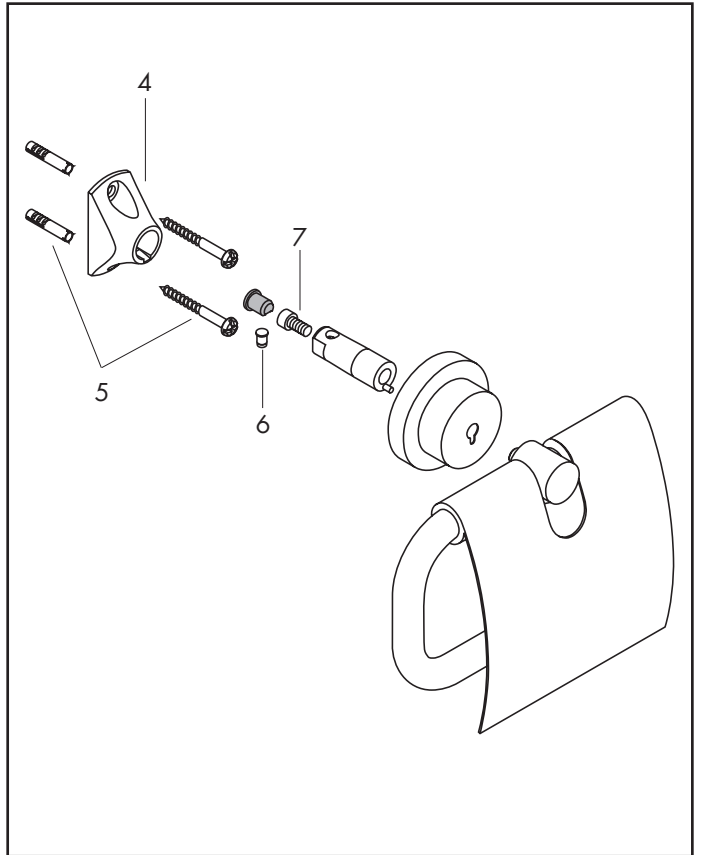

Axor Citterio

Bath towel holder, roll holder / Porte-serviette, dérouleur papier WC / Toallero, portarollo

> 04/03

41730XX0 / 41760XX0 / 41780XX0

> 04/03

41738XX0

Pos.	Description	Description	Denominación	Nr./Nr./N°
1	mounting set	set de fixation	Set de fijación	40916000
2	support element	support	Soporte	97597000
3	hollow set screw M6x6	vis M6x6	Tornillo manecilla M6x6	97660000
4	support element	support	Soporte	96341000
5	mounting set	set de fixation	Set de fijación	40915000
6	pin	goupille	Varilla	97546000
7	hexagon socket screw M4x10	vis à tête cylindrique M4x10	Tornillo de cabeza cilíndrica ranurada M4x10	97661000