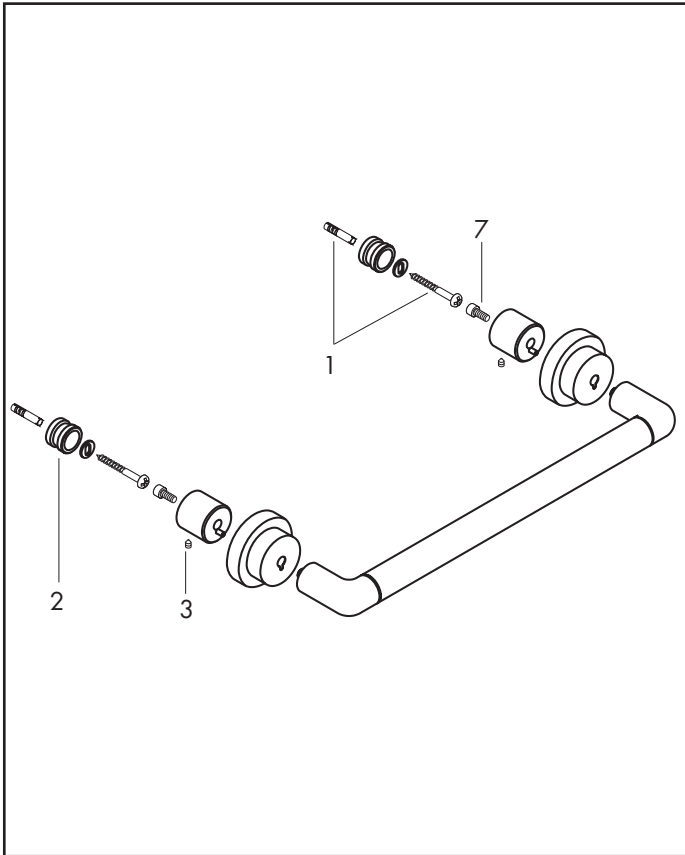

Axor Citterio

Bath towel holder, roll holder / Porte-serviette, dérouleur papier WC / Toallero, portarollo

> 04/03

41730XX0 / 41760XX0 / 41780XX0

> 04/03

41738XX0

Pos.	Description	Description	Denominación	Nr./Nr./N°
1	mounting set	set de fixation	Set de fijación	40916000
2	support element	support	Soporte	97597000
3	hollow set screw M6x6	vis M6x6	Tornillo manecilla M6x6	97660000
4	support element	support	Soporte	96341000
5	mounting set	set de fixation	Set de fijación	40915000
6	pin	goupille	Varilla	97546000
7	hexagon socket screw M4x10	vis à tête cylindrique M4x10	Tornillo de cabeza cilíndrica ranurada M4x10	97661000