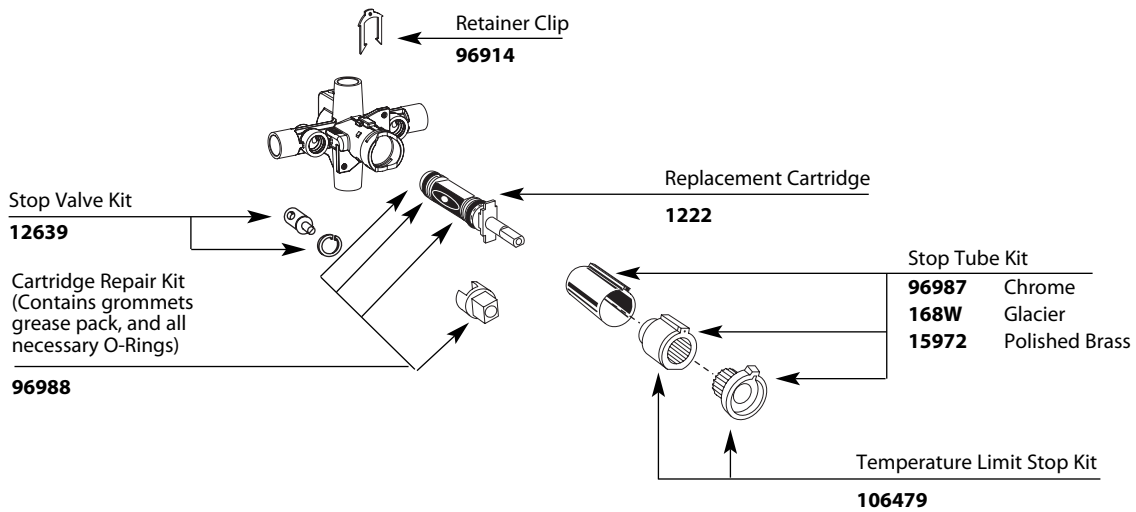

**CHATEAU® POSI-TEMP®
Single-Handle Tub/Shower Valve**

<u>Valve Trim</u>		<u>Shower Only</u>		<u>Tub & Shower</u>	
<u>MODEL</u>	<u>FINISH</u>	<u>MODEL</u>	<u>FINISH</u>	<u>MODEL</u>	<u>FINISH</u>
T181	Chrome	2352	Chrome	2353	Chrome
T181P	Pol. Brass	2356	Chrome	2353P	Chrome
		2362	Chrome	2357	Chrome
		T182	Chrome	2363	Chrome
		T182P	Pol. Brass	T183	Chrome
				T183P	Pol. Brass
				T184	Chrome

DISCONTINUED SKUS

2351	2354	2362P	2364	T184P
2352P	2356P	2362W	2364P	T184W
2352W	2357P	2363P	T181W	T2331
2353W	2361	2363W	T182W	T2332