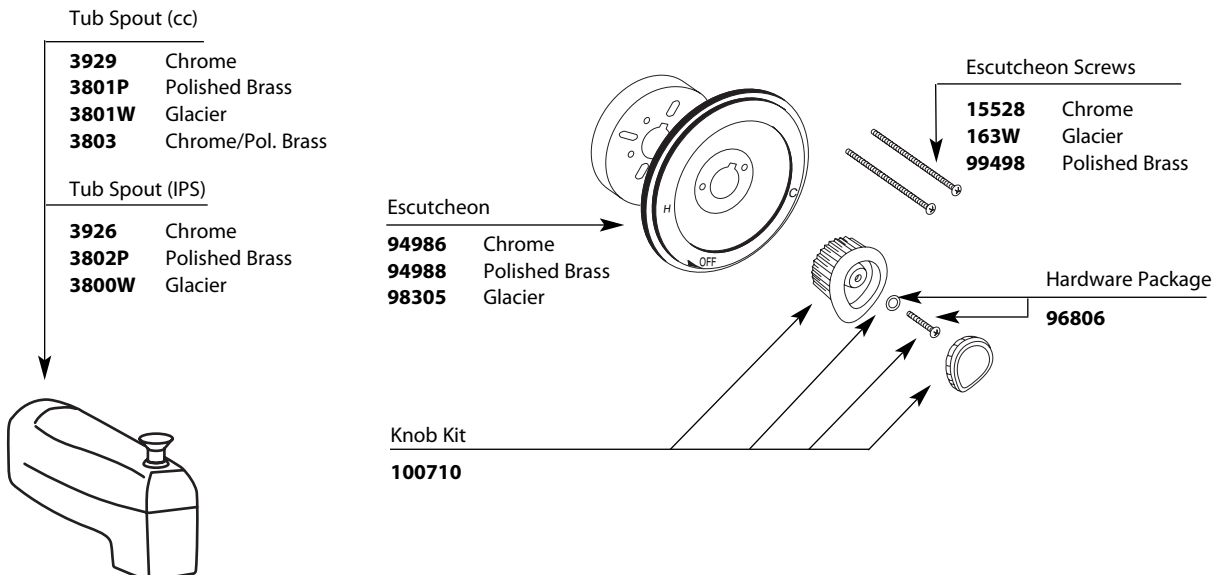

# Illustrated Parts

**CHATEAU® POSI-TEMP®  
Single-Handle Tub/Shower Valve**

<u>Valve Trim</u>		<u>Shower Only</u>		<u>Tub &amp; Shower</u>	
<u>MODEL</u>	<u>FINISH</u>	<u>MODEL</u>	<u>FINISH</u>	<u>MODEL</u>	<u>FINISH</u>
T181	Chrome	2352	Chrome	2353	Chrome
T181P	Pol. Brass	2356	Chrome	2353P	Chrome
		2362	Chrome	2357	Chrome
		T182	Chrome	2363	Chrome
		T182P	Pol. Brass	T183	Chrome
				T183P	Pol. Brass
				T184	Chrome

**DISCONTINUED SKUS**

2351	2354	2362P	2364	T184P
2352P	2356P	2362W	2364P	T184W
2352W	2357P	2363P	T181W	T2331
2353W	2361	2363W	T182W	T2332

TO ORDER PARTS CALL: 1-800-BUY-MOEN

www.moen.com