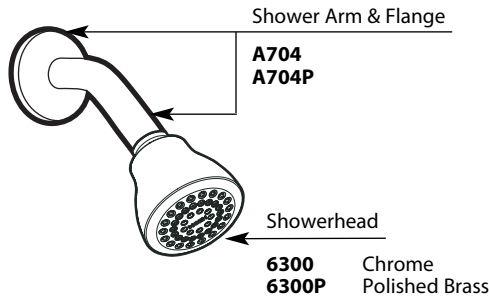

# Illustrated Parts

**CHATEAU® POSI-TEMP®  
Single-Handle Tub/Shower Valve**

<u>Valve Trim</u>		<u>Shower Only</u>		<u>Tub &amp; Shower</u>	
<u>MODEL</u>	<u>FINISH</u>	<u>MODEL</u>	<u>FINISH</u>	<u>MODEL</u>	<u>FINISH</u>
T181	Chrome	2352	Chrome	2353	Chrome
T181P	Pol. Brass	2356	Chrome	2353P	Chrome
		2362	Chrome	2357	Chrome
		T182	Chrome	2363	Chrome
		T182P	Pol. Brass	T183	Chrome
				T183P	Pol. Brass
				T184	Chrome